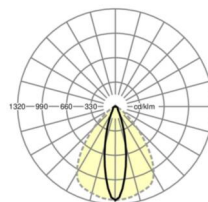

KARAKTERISTIEKEN

Bestelnummer	19520004104
EAN-nummer	4020863429059
CBS-code	94051190
Kenmerken	IP 20, Beschermingsklasse I, ENEC10 VDE, F, HACCP DIN10500/voedsel/IFS-toepassingsgerelateerde geschiktheid/BRC, Indoor, CE
Schokbestendigheidsgraad IK	IK03 (-20°C bis 30°C)
Omgevingstemperatuur	ta -20°C naar 30°C
Garantieperiode	5 jaren
Overheidssubsidieprogramma's	BEG - federale subsidie voor efficiënte gebouwen (alleen geldig voor Duitsland)

ELEKTROTECHNIEK

Voorschakelapparaat	Elektronische driver (1 stuks)
Systeemprestaties	49W
Netspanning	230V/50Hz
Energie-efficiëntieklasse/Lichtbron	C

LICHTTECHNIEK

Uitvoering	LED, Kleurweergave/Lichtkleur CRI ≥ 80 / 3000K
Kleurtolerantie (MacAdam)	3SDCM
Nominale lichtstroom	8024lm
LED Levensduur	50000h L80/B10 (Tq 30°C), 70000h L80/B50 (Tq 30°C)
Lichtopbrengst	163lm/W
Stralingshoek	25° (C0) / 100° (C90)
UGR dw./l.	17.6 / 22.9

MECHANIEK

Kleur behuizing	zwart RAL 9005
Maten (LxBxH/DxH)	1531mm x 55mm x 37mm
Gewicht (netto)	1.65kg
Montagewijze	Montage draagrailsysteem, Lichtstructuur

Maten

L	1531 mm	Lengte
B	55 mm	Breedte
H	37 mm	Hoogte

DEEP-LINK

<https://www.regiolux.de/nl/article/19520004104>

Referentie	LED 8000lm 830
ηLB	100 %
Φ ↓/↑	98 % / 2 %
UGR dw./l.	17.6 / 22.9