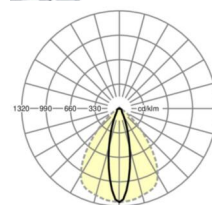

KARAKTERISTIEKEN

Bestelnummer	19520007030
EAN-nummer	4020863445257
CBS-code	94051190
Kenmerken	IP 20, Beschermingsklasse I, F, HACCP DIN10500/voedsel/IFS-toepassingsgerelateerde geschiktheid/BRC, Indoor, CE
Schokbestendigheidsgraad IK	IK03 (5°C bis 35°C)
Omgevingstemperatuur	ta 5°C naar 35°C
Garantieperiode	5 jaren
Overheidssubsidieprogramma's	BEG - federale subsidie voor efficiënte gebouwen (alleen geldig voor Duitsland)

ELEKTROTECHNIEK

Voorschakelapparaat	Elektronische driver noodlicht 3h (1 stuk)
Systeemprestaties	49W
Netspanning	230V/50Hz
Energie-efficiëntieklasse/Lichtbron	C

LICHTTECHNIEK

Uitvoering	LED, Kleurweergave/Lichtkleur CRI ≥ 80 / 4000K
Kleurtolerantie (MacAdam)	3SDCM
Nominale lichtstroom	8646lm
Nominale lichtstroom-Noodbedrijf	927lm
LED Levensduur	50000h L80/B10 (Tq 35°C), 70000h L80/B50 (Tq 35°C), 100000h L80/B50 (Tq 30°C)
Lichtopbrengst	176lm/W
Stralingshoek	25° (C0) / 100° (C90)
UGR dw./l.	17.9 / 23.2

MECHANIEK

Kleur behuizing	verkeerswit RAL 9016
Maten (LxBxH/DxH)	1531mm x 55mm x 37mm
Gewicht (netto)	1.95kg
Montagewijze	Montage draagrailsysteem, Lichtstructuur

Maten

L	1531 mm	Lengte
B	55 mm	Breedte
H	37 mm	Hoogte

DEEP-LINK

<https://www.regiolux.de/nl/article/19520007030>

Referentie	LED 8000lm 840
ηLB	100 %
Φ ↓/↑	98 % / 2 %
UGR dw./l.	17.9 / 23.2