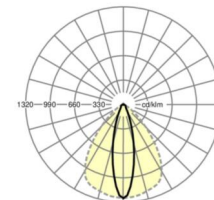

KARAKTERISTIEKEN

Bestelnummer	19520004034
EAN-nummer	4020863428946
CBS-code	94051190
Kenmerken	IP 20, Beschermingsklasse I, ENEC10 VDE, F, HACCP DIN10500/voedsel/IFS-toepassingsgerelateerde geschiktheid/BRC, Indoor, CE
Schokbestendigheidsgraad IK	IK03 (-20°C bis 35°C)
Omgevingstemperatuur	ta -20°C naar 35°C
Garantieperiode	5 jaren
Overheidssubsidieprogramma's	BEG - federale subsidie voor efficiënte gebouwen (alleen geldig voor Duitsland)

ELEKTROTECHNIEK

Voorschakelapparaat	Elektronische driver (1 stuks)
Systeemprestaties	49W
Netspanning	230V/50Hz
Energie-efficiëntieklasse/Lichtbron	C

LICHTTECHNIEK

Uitvoering	LED, Kleurweergave/Lichtkleur CRI ≥ 80 / 4000K
Kleurtolerantie (MacAdam)	3SDCM
Nominale lichtstroom	8646lm
LED Levensduur	50000h L80/B10 (Tq 35°C), 70000h L80/B50 (Tq 35°C), 100000h L80/B50 (Tq 30°C)
Lichtopbrengst	176lm/W
Stralingshoek	25° (C0) / 100° (C90)
UGR dw./l.	17.9 / 23.2

MECHANIEK

Kleur behuizing	zwart RAL 9005
Maten (LxBxH/DxH)	1531mm x 55mm x 37mm
Gewicht (netto)	1.65kg
Montagewijze	Montage draagrailsysteem, Lichtstructuur

Maten

L	1531 mm	Lengte
B	55 mm	Breedte
H	37 mm	Hoogte

DEEP-LINK

<https://www.regiolux.de/nl/article/19520004034>

Referentie	LED 8000lm 840
ηLB	100 %
Φ ↓/↑	98 % / 2 %
UGR dw./l.	17.9 / 23.2