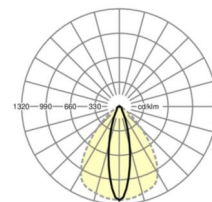

KARAKTERISTIEKEN

Bestelnummer	19520004030
EAN-nummer	4020863428939
CBS-code	94051190
Kenmerken	IP 20, Beschermingsklasse I, ENEC10 VDE, F, HACCP DIN10500/voedsel/IFS-toepassingsgerelateerde geschiktheid/BRC, Indoor, CE
Schokbestendigheidsgraad IK	IK03 (-20°C bis 35°C)
Omgevingstemperatuur	ta -20°C naar 35°C
Garantieperiode	5 jaren
Overheidssubsidieprogramma's	BEG - federale subsidie voor efficiënte gebouwen (alleen geldig voor Duitsland)

ELEKTROTECHNIEK

Voorschakelapparaat	Elektronische driver (1 stuks)
Systeemprestaties	49W
Netspanning	230V/50Hz
Energie-efficiëntieklasse/Lichtbron	B

LICHTTECHNIEK

Uitvoering	LED, Kleurweergave/Lichtkleur CRI ≥ 80 / 4000K
Kleurtolerantie (MacAdam)	3SDCM
Nominale lichtstroom	8646lm
LED Levensduur	50000h L80/B10 (Tq 35°C), 70000h L80/B50 (Tq 35°C), 100000h L80/B50 (Tq 30°C)
Lichtopbrengst	176lm/W
Stralingshoek	25° (C0) / 100° (C90)
UGR dw./l.	17.9 / 23.2

MECHANIEK

Kleur behuizing	verkeerswit RAL 9016
Maten (LxBxH/DxH)	1531mm x 55mm x 37mm
Gewicht (netto)	1.65kg
Montagewijze	Montage draagrailsysteem, Lichtstructuur

Maten

L	1531 mm	Lengte
B	55 mm	Breedte
H	37 mm	Hoogte

DEEP-LINK

<https://www.regiolux.de/nl/article/19520004030>

Referentie	LED 8000lm 840
ηLB	100 %
Φ ↓/↑	98 % / 2 %
UGR dw./l.	17.9 / 23.2