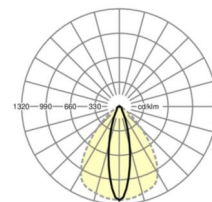

KARAKTERISTIEKEN

Bestelnummer	19520004170
EAN-nummer	4020863429158
CBS-code	94051190
Kenmerken	IP 20, Beschermingsklasse I, ENEC10 VDE, F, HACCP DIN10500/voedsel/IFS-toepassingsgerelateerde geschiktheid/BRC, Indoor, CE
Schokbestendigheidsgraad IK	IK03 (-20°C bis 35°C)
Omgevingstemperatuur	ta -20°C naar 35°C
Garantieperiode	5 jaren
Overheidssubsidieprogramma's	BEG - federale subsidie voor efficiënte gebouwen (alleen geldig voor Duitsland)

ELEKTROTECHNIEK

Voorschakelapparaat	Elektronische driver (1 stuks)
Systeemprestaties	49W
Netspanning	230V/50Hz
Energie-efficiëntieklasse/Lichtbron	B

LICHTTECHNIEK

Uitvoering	LED, Kleurweergave/Lichtkleur CRI ≥ 80 / 6500K
Kleurtolerantie (MacAdam)	3SDCM
Nominale lichtstroom	8326lm
LED Levensduur	50000h L80/B10 (Tq 35°C), 70000h L80/B50 (Tq 35°C)
Lichtopbrengst	170lm/W
Stralingshoek	25° (C0) / 100° (C90)
UGR dw./l.	17.7 / 23.0

MECHANIEK

Kleur behuizing	verkeerswit RAL 9016
Maten (LxBxH/DxH)	1531mm x 55mm x 37mm
Gewicht (netto)	1.65kg
Montagewijze	Montage draagrailsysteem, Lichtstructuur

Maten

L	1531 mm	Lengte
B	55 mm	Breedte
H	37 mm	Hoogte

DEEP-LINK

<https://www.regiolux.de/nl/article/19520004170>

Referentie	LED 8000lm 865
ηLB	100 %
Φ ↓/↑	98 % / 2 %
UGR dw./l.	17.7 / 23.0