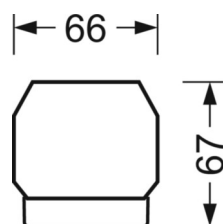

Armatuurunit - Central.Line.Optic - direct diepstralend - visueel doorlopend

Armatuurunit van verzinkt, geprofileerd plaatstaal, oppervlak gecoat met polyesterhars. Gereedschapsloze bevestiging met in het design geïntegreerde druksluitingen waarborgt bescherming tegen diefstal en demontage. Kleur behuizing verkeerswit RAL 9016; Lichtverdeling direct diepstralend via Central.Line.Optic van PMMA-kunststof. De lensoptiek zorgt voor hoog montagegemak en is onderhoudsvriendelijk door het gemakkelijk te reinigen oppervlak. De dichtheid van de 1-rijige lensopstelling laat de punten versmelten tot een lijn met homogene uitstraling in het pand. Elektrische aansluiting via vast 3-polig snelmontage-stekkerdeel met vrije fasevoorkeuze. Geïntegreerde geleidingshulp voor snelle contacten. De armatuurunit is via de multilumen-driver variabel in stappen in te stellen (standaardinstelling: maximale lumen output). Ze zijn vervangbaar, maken modernisering mogelijk en verlengen de levensduur van het gehele systeem op een toekomstbestendige manier.

KARAKTERISTIEKEN

Bestelnummer	19520004220
EAN-nummer	4020863445301
CBS-code	94051190
Kenmerken	IP 20, Beschermingsklasse I, ENEC10 VDE, F, HACCP DIN10500/voedsel/IFS-toepassingsgerelateerde geschiktheid/BRC, Indoor, CE
Schokbestendigheidsgraad IK	IK03 (-20°C bis 35°C)
Omgevingstemperatuur	ta -20°C naar 35°C
Garantieperiode	5 jaren
Overheidssubsidieprogramma's	BEG - federale subsidie voor efficiënte gebouwen (alleen geldig voor Duitsland)

ELEKTROTECHNIEK

Voorschakelapparaat	Elektronische multilumen-driver, 16-stappen (1 stuks)
Systeemprestaties	49W-27W
Netspanning	230V/50Hz
Energie-efficiëntieklasse/Lichtbron	B

DEEP-LINK