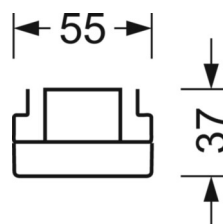

Armatuurunit - Central.Line.Optic - direct diepstralend - visueel doorlopend

Armatuurunit van verzinkt, geprofileerd plaatstaal, oppervlak gecoat met polyesterhars. Gereedschapsloze bevestiging met in het design geïntegreerde druksluitingen waarborgt bescherming tegen diefstal en demontage. Kleur behuizing verkeerswit RAL 9016; Lichtverdeling direct diepstralend via Central.Line.Optic van PMMA-kunststof. De lensoptiek zorgt voor hoog montagegemak en is onderhoudsvriendelijk door het gemakkelijk te reinigen oppervlak. De dichtheid van de 1-rijige lensopstelling laat de punten versmelten tot een lijn met homogene uitstraling in het pand. Elektrische aansluiting via vast 3-polig snelmontage-stekkerdeel met vrije fasevoorkeuze. Geïntegreerde geleidingshulp voor snelle contacten. De armatuurunit is via de multilumen-driver variabel in stappen in te stellen (standaardinstelling: maximale lumen output). Ze zijn vervangbaar, maken modernisering mogelijk en verlengen de levensduur van het gehele systeem op een toekomstbestendige manier.

KARAKTERISTIEKEN

Bestelnummer	19520004220
EAN-nummer	4020863445301
CBS-code	94051190
Kenmerken	IP 20, Beschermingsklasse I, ENEC10 VDE, F, HACCP DIN10500/voedsel/IFS-toepassingsgerelateerde geschiktheid/BRC, Indoor, CE
Schokbestendigheidsgraad IK	IK03 (-20°C bis 35°C)
Omgevingstemperatuur	ta -20°C naar 35°C
Garantieperiode	5 jaren
Overheidssubsidieprogramma's	BEG - federale subsidie voor efficiënte gebouwen (alleen geldig voor Duitsland)

ELEKTROTECHNIEK

Voorschakelapparaat	Elektronische multilumen-driver, 16-stappen (1 stuks)
Systeemprestaties	49W-27W
Netspanning	230V/50Hz
Energie-efficiëntieklasse/Lichtbron	B

DEEP-LINK