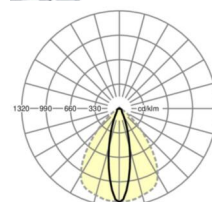

KARAKTERISTIEKEN

Bestelnummer	19520026110
EAN-nummer	4020863429769
CBS-code	94051190
Kenmerken	IP 20, Beschermingsklasse I, ENEC10 VDE, F, HACCP DIN10500/voedsel/IFS-toepassingsgerelateerde geschiktheid/BRC, Indoor, CE
Schokbestendigheidsgraad IK	IK03 (-20°C bis 30°C)
Omgevingstemperatuur	ta -20°C naar 30°C
Bijzondere eigenschappen	Ready for IoT
Garantieperiode	5 jaren
Overheidssubsidieprogramma's	BEG - federale subsidie voor efficiënte gebouwen (alleen geldig voor Duitsland)

ELEKTROTECHNIEK

Voorschakelapparaat	Elektronische driver DALI2 (1 stuk(s))
Systeemprestaties	74W
Netspanning	230V/50Hz
Aardlekschakelaar(s) (inschakelstroom)	13 stuks/B10, 24 stuks/B16, 25 stuks/C10, 40 stuks/C16
Energie-efficiëntieklasse/Lichtbron	C

LICHTTECHNIEK

Uitvoering	LED, Kleurweergave/Lichtkleur CRI ≥ 80 / 3000K
Kleurtolerantie (MacAdam)	3SDCM
Nominale lichtstroom	12035lm
LED Levensduur	50000h L80/B10 (Tq 30°C), 70000h L80/B50 (Tq 30°C)
Lichtopbrengst	163lm/W
Stralingshoek	25° (C0) / 100° (C90)
UGR dw./l.	17.6 / 22.9

MECHANIEK

Kleur behuizing	verkeerswit RAL 9016
Maten (LxBxH/DxH)	2299mm x 55mm x 37mm
Gewicht (netto)	2.2kg
Montagewijze	Montage draagrailsysteem, Lichtstructuur

Maten

L	2299 mm	Lengte
B	55 mm	Breedte
H	37 mm	Hoogte

DEEP-LINK

<https://www.regiolux.de/nl/article/19520026110>

Referentie	LED 13000lm 830
ηLB	100 %
Φ ↓/↑	98 % / 2 %
UGR dw./l.	17.6 / 22.9