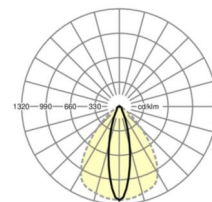

KARAKTERISTIEKEN

Bestelnummer	19520024110
EAN-nummer	4020863429615
CBS-code	94051190
Kenmerken	IP 20, Beschermingsklasse I, ENEC10 VDE, F, HACCP DIN10500/voedsel/IFS-toepassingsgerelateerde geschiktheid/BRC, Indoor, CE
Schokbestendigheidsgraad IK	IK03 (-20°C bis 30°C)
Omgevingstemperatuur	ta -20°C naar 30°C
Garantieperiode	5 jaren
Overheidssubsidieprogramma's	BEG - federale subsidie voor efficiënte gebouwen (alleen geldig voor Duitsland)

ELEKTROTECHNIEK

Voorschakelapparaat	Elektronische driver (1 stuks)
Systeemprestaties	74W
Netspanning	230V/50Hz
Aardleischakelaar(s) (inschakelstroom)	13 stuks/B10, 21 stuks/B16, 22 stuks/C10, 36 stuks/C16
Energie-efficiëntieklasse/Lichtbron	C

LICHTTECHNIEK

Uitvoering	LED, Kleurweergave/Lichtkleur CRI ≥ 80 / 3000K
Kleurtolerantie (MacAdam)	3SDCM
Nominale lichtstroom	12035lm
LED Levensduur	50000h L80/B10 (Tq 30°C), 70000h L80/B50 (Tq 30°C)
Lichtopbrengst	163lm/W
Stralingshoek	25° (C0) / 100° (C90)
UGR dw./l.	17.6 / 22.9

MECHANIEK

Kleur behuizing	verkeerswit RAL 9016
Maten (LxBxH/DxH)	2299mm x 55mm x 37mm
Gewicht (netto)	2.2kg
Montagewijze	Montage draagrailsysteem, Lichtstructuur

Maten

L	2299 mm	Lengte
B	55 mm	Breedte
H	37 mm	Hoogte

DEEP-LINK

<https://www.regiolux.de/nl/article/19520024110>

Referentie	LED 13000lm 830
ηLB	100 %
Φ ↓/↑	98 % / 2 %
UGR dw./l.	17.6 / 22.9