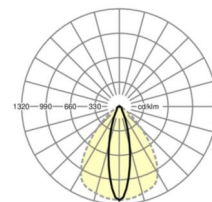

KARAKTERISTIEKEN

Bestelnummer	19520024040
EAN-nummer	4020863429578
CBS-code	94051190
Kenmerken	IP 20, Beschermingsklasse I, ENEC10 VDE, F, HACCP DIN10500/voedsel/IFS-toepassingsgerelateerde geschiktheid/BRC, Indoor, CE
Schokbestendigheidsgraad IK	IK03 (-20°C bis 35°C)
Omgevingstemperatuur	ta -20°C naar 35°C
Garantieperiode	5 jaren
Overheidssubsidieprogramma's	BEG - federale subsidie voor efficiënte gebouwen (alleen geldig voor Duitsland)

ELEKTROTECHNIEK

Voorschakelapparaat	Elektronische driver (1 stuks)
Systeemprestaties	74W
Netspanning	230V/50Hz
Aardleischakelaar(s) (inschakelstroom)	13 stuks/B10, 21 stuks/B16, 22 stuks/C10, 36 stuks/C16
Energie-efficiëntieklasse/Lichtbron	C

LICHTTECHNIEK

Uitvoering	LED, Kleurweergave/Lichtkleur CRI ≥ 80 / 4000K
Kleurtolerantie (MacAdam)	3SDCM
Nominale lichtstroom	12969lm
LED Levensduur	50000h L80/B10 (Tq 35°C), 70000h L80/B50 (Tq 35°C), 100000h L80/B50 (Tq 30°C)
Lichtopbrengst	176lm/W
Stralingshoek	25° (C0) / 100° (C90)
UGR dw./l.	17.9 / 23.2

MECHANIEK

Kleur behuizing	verkeerswit RAL 9016
Maten (LxBxH/DxH)	2299mm x 55mm x 37mm
Gewicht (netto)	2.2kg
Montagewijze	Montage draagrailsysteem, Lichtstructuur

Maten

L	2299 mm	Lengte
B	55 mm	Breedte
H	37 mm	Hoogte

DEEP-LINK

<https://www.regiolux.de/nl/article/19520024040>

Referentie	LED 13000lm 840
ηLB	100 %
Φ ↓/↑	98 % / 2 %
UGR dw./l.	17.9 / 23.2