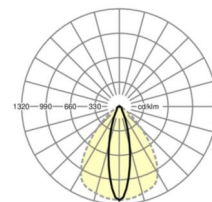

KARAKTERISTIEKEN

Bestelnummer	19520026130
EAN-nummer	4020863429776
CBS-code	94051190
Kenmerken	IP 20, Beschermingsklasse I, ENEC10 VDE, F, HACCP DIN10500/voedsel/IFS-toepassingsgerelateerde geschiktheid/BRC, Indoor, CE
Schokbestendigheidsgraad IK	IK03 (-20°C bis 25°C)
Omgevingstemperatuur	ta -20°C naar 25°C
Bijzondere eigenschappen	Ready for IoT
Garantieperiode	5 jaren
Overheidssubsidieprogramma's	BEG - federale subsidie voor efficiënte gebouwen (alleen geldig voor Duitsland)

ELEKTROTECHNIEK

Voorschakelapparaat	Elektronische driver DALI2 (1 stuks)
Systeemprestaties	96W
Netspanning	230V/50Hz
Aardlekschakelaar(s) (inschakelstroom)	10 stuks/B10, 16 stuks/B16, 16 stuks/C10, 27 stuks/C16
Energie-efficiëntieklasse/Lichtbron	C

LICHTTECHNIEK

Uitvoering	LED, Kleurweergave/Lichtkleur CRI ≥ 80 / 3000K
Kleurtolerantie (MacAdam)	3SDCM
Nominale lichtstroom	15206lm
LED Levensduur	50000h L80/B10 (Tq 25°C), 70000h L80/B50 (Tq 25°C)
Lichtopbrengst	158lm/W
Stralingshoek	25° (C0) / 100° (C90)
UGR dw./l.	18.4 / 23.7

MECHANIEK

Kleur behuizing	verkeerswit RAL 9016
Maten (LxBxH/DxH)	2299mm x 55mm x 37mm
Gewicht (netto)	2.2kg
Montagewijze	Montage draagrailsysteem, Lichtstructuur

Maten

L	2299 mm	Lengte
B	55 mm	Breedte
H	37 mm	Hoogte

DEEP-LINK

<https://www.regiolux.de/nl/article/19520026130>

Referentie	LED 16000lm 830
ηLB	100 %
Φ ↓/↑	98 % / 2 %
UGR dw./l.	18.4 / 23.7