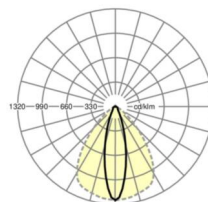

KARAKTERISTIEKEN

Bestelnummer	19520026200
EAN-nummer	4020863429813
CBS-code	94051190
Kenmerken	IP 20, Beschermingsklasse I, ENEC10 VDE, F, HACCP DIN10500/voedsel/IFS-toepassingsgerelateerde geschiktheid/BRC, Indoor, CE
Schokbestendigheidsgraad IK	IK03 (-20°C bis 30°C)
Omgevingstemperatuur	ta -20°C naar 30°C
Bijzondere eigenschappen	Ready for IoT
Garantieperiode	5 jaren
Overheidssubsidieprogramma's	BEG - federale subsidie voor efficiënte gebouwen (alleen geldig voor Duitsland)

ELEKTROTECHNIEK

Voorschakelapparaat	Elektronische driver DALI2 (1 stuk)
Systeemprestaties	96W
Netspanning	230V/50Hz
Aardlekschakelaar(s) (inschakelstroom)	10 stuks/B10, 16 stuks/B16, 16 stuks/C10, 27 stuks/C16
Energie-efficiëntieklasse/Lichtbron	B

LICHTTECHNIEK

Uitvoering	LED, Kleurweergave/Lichtkleur CRI ≥ 80 / 6500K
Kleurtolerantie (MacAdam)	3SDCM
Nominale lichtstroom	15780lm
LED Levensduur	50000h L80/B10 (Tq 30°C), 70000h L80/B50 (Tq 30°C)
Lichtopbrengst	164lm/W
Stralingshoek	25° (C0) / 100° (C90)
UGR dw./l.	18.5 / 23.9

MECHANIEK

Kleur behuizing	verkeerswit RAL 9016
Maten (LxBxH/DxH)	2299mm x 55mm x 37mm
Gewicht (netto)	2.2kg
Montagewijze	Montage draagrailsysteem, Lichtstructuur

Maten

L	2299 mm	Lengte
B	55 mm	Breedte
H	37 mm	Hoogte

DEEP-LINK

<https://www.regiolux.de/nl/article/19520026200>

Referentie	LED 16000lm 865
ηLB	100 %
Φ ↓/↑	98 % / 2 %
UGR dw./l.	18.5 / 23.9