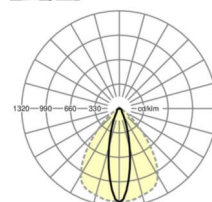

KARAKTERISTIEKEN

Bestelnummer	19520026260
EAN-nummer	4020863429837
CBS-code	94051190
Kenmerken	IP 20, Beschermingsklasse I, ENEC10 VDE, F, HACCP DIN10500/voedsel/IFS-toepassingsgerelateerde geschiktheid/BRC, Indoor, CE
Schokbestendigheidsgraad IK	IK03 (-20°C bis 25°C)
Omgevingstemperatuur	ta -20°C naar 25°C
Bijzondere eigenschappen	Ready for IoT
Garantieperiode	5 jaren
Overheidssubsidieprogramma's	BEG - federale subsidie voor efficiënte gebouwen (alleen geldig voor Duitsland)

ELEKTROTECHNIEK

Voorschakelapparaat	Elektronische driver DALI2 (1 stuk)
Systeemprestaties	132W
Netspanning	230V/50Hz
Aardlekschakelaar(s) (inschakelstroom)	10 stuks/B10, 16 stuks/B16, 16 stuks/C10, 27 stuks/C16
Energie-efficiëntieklasse/Lichtbron	C

LICHTTECHNIEK

Uitvoering	LED, Kleurweergave/Lichtkleur CRI ≥ 80 / 3000K
Kleurtolerantie (MacAdam)	3SDCM
Nominale lichtstroom	19897lm
LED Levensduur	50000h L80/B10 (Tq 25°C), 70000h L80/B50 (Tq 25°C)
Lichtopbrengst	151lm/W
Stralingshoek	25° (C0) / 100° (C90)
UGR dw./l.	19.3 / 24.7

MECHANIEK

Kleur behuizing	verkeerswit RAL 9016
Maten (LxBxH/DxH)	2299mm x 55mm x 37mm
Gewicht (netto)	2.2kg
Montagewijze	Montage draagrailsysteem, Lichtstructuur

Maten

L	2299 mm	Lengte
B	55 mm	Breedte
H	37 mm	Hoogte

DEEP-LINK

<https://www.regiolux.de/nl/article/19520026260>

Referentie	LED 21000lm 830
ηLB	100 %
Φ ↓/↑	98 % / 2 %
UGR dw./l.	19.3 / 24.7