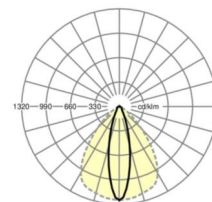

KARAKTERISTIEKEN

Bestelnummer	19520026250
EAN-nummer	4020863429820
CBS-code	94051190
Kenmerken	IP 20, Beschermingsklasse I, ENEC10 VDE, F, HACCP DIN10500/voedsel/IFS-toepassingsgerelateerde geschiktheid/BRC, Indoor, CE
Schokbestendigheidsgraad IK	IK03 (-20°C bis 25°C)
Omgevingstemperatuur	ta -20°C naar 25°C
Bijzondere eigenschappen	Ready for IoT
Garantieperiode	5 jaren
Overheidssubsidieprogramma's	BEG - federale subsidie voor efficiënte gebouwen (alleen geldig voor Duitsland)

ELEKTROTECHNIEK

Voorschakelapparaat	Elektronische driver DALI2 (1 stuk(s))
Systeemprestaties	132W
Netspanning	230V/50Hz
Aardlekschakelaar(s) (inschakelstroom)	14 stuks/B10, 22 stuks/B16
Energie-efficiëntieklasse/Lichtbron	B

LICHTTECHNIEK

Uitvoering	LED, Kleurweergave/Lichtkleur CRI ≥ 80 / 4000K
Kleurtolerantie (MacAdam)	3SDCM
Nominale lichtstroom	21441lm
LED Levensduur	50000h L80/B10 (Tq 25°C), 70000h L80/B50 (Tq 25°C)
Lichtopbrengst	163lm/W
Stralingshoek	25° (C0) / 100° (C90)
UGR dw./l.	19.6 / 24.9

MECHANIEK

Kleur behuizing	verkeerswit RAL 9016
Maten (LxBxH/DxH)	2299mm x 55mm x 37mm
Gewicht (netto)	2.2kg
Montagewijze	Montage draagrailsysteem, Lichtstructuur

Maten

L	2299 mm	Lengte
B	55 mm	Breedte
H	37 mm	Hoogte

DEEP-LINK

<https://www.regiolux.de/nl/article/19520026250>

Referentie	LED 21000lm 840
ηLB	100 %
Φ ↓/↑	98 % / 2 %
UGR dw./l.	19.6 / 24.9