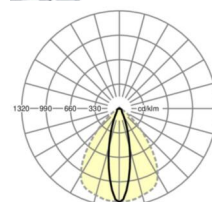

KARAKTERISTIEKEN

Bestelnummer	19520024090
EAN-nummer	4020863429592
CBS-code	94051190
Kenmerken	IP 20, Beschermingsklasse I, ENEC10 VDE, F, HACCP DIN10500/voedsel/IFS-toepassingsgerelateerde geschiktheid/BRC, Indoor, CE
Schokbestendigheidsgraad IK	IK03 (-20°C bis 30°C)
Omgevingstemperatuur	ta -20°C naar 30°C
Garantieperiode	5 jaren
Overheidssubsidieprogramma's	BEG - federale subsidie voor efficiënte gebouwen (alleen geldig voor Duitsland)

ELEKTROTECHNIEK

Voorschakelapparaat	Elektronische driver (1 stuks)
Systeemprestaties	36W
Netspanning	230V/50Hz
Aardleeschakelaar(s) (inschakelstroom)	17 stuks/B10, 28 stuks/B16, 29 stuks/C10, 48 stuks/C16
Energie-efficiëntieklasse/Lichtbron	C

LICHTTECHNIEK

Uitvoering	LED, Kleurweergave/Lichtkleur CRI ≥ 80 / 3000K
Kleurtolerantie (MacAdam)	3SDCM
Nominale lichtstroom	6403lm
LED Levensduur	50000h L80/B10 (Tq 30°C), 70000h L80/B50 (Tq 30°C)
Lichtopbrengst	179lm/W
Stralingshoek	25° (C0) / 100° (C90)
UGR dw./l.	15.4 / 20.7

MECHANIEK

Kleur behuizing	verkeerswit RAL 9016
Maten (LxBxH/DxH)	2299mm x 55mm x 37mm
Gewicht (netto)	2.2kg
Montagewijze	Montage draagrailsysteem, Lichtstructuur

Maten

L	2299 mm	Lengte
B	55 mm	Breedte
H	37 mm	Hoogte

DEEP-LINK

<https://www.regiolux.de/nl/article/19520024090>

Referentie	LED 7000lm 830
ηLB	100 %
Φ ↓/↑	98 % / 2 %
UGR dw./l.	15.4 / 20.7