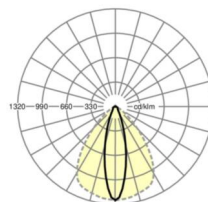

LICHTTECHNIEK

| | |
|---------------------------|--|
| Uitvoering | LED, Kleurweergave/Lichtkleur CRI ≥ 80 / 4000K |
| Kleurtolerantie (MacAdam) | 3SDCM |
| Nominale lichtstroom | 6900lm |
| LED Levensduur | 50000h L80/B10 (Tq 35°C), 70000h L80/B50 (Tq 35°C), 100000h L80/B50 (Tq 30°C) |
| Lichtopbrengst | 193lm/W |
| Stralingshoek | 25° (C0) / 100° (C90) |
| UGR dw./l. | 15.7 / 21.0 |

MECHANIEK

| | |
|-------------------|--|
| Kleur behuizing | verkeerswit RAL 9016 |
| Maten (LxBxH/DxH) | 2299mm x 55mm x 37mm |
| Gewicht (netto) | 2.2kg |
| Montagewijze | Montage draagrailsysteem, Lichtstructuur |

Maten

| | | |
|---|---------|---------|
| L | 2299 mm | Lengte |
| B | 55 mm | Breedte |
| H | 37 mm | Hoogte |

DEEP-LINK

<https://www.regiolux.de/nl/article/19520026020>

| | |
|------------|----------------|
| Referentie | LED 7000lm 840 |
| ηLB | 100 % |
| Φ ↓/↑ | 98 % / 2 % |
| UGR dw./l. | 15.7 / 21.0 |