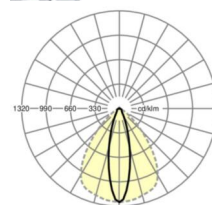

KARAKTERISTIEKEN

Bestelnummer	19520027020
EAN-nummer	4020863445226
CBS-code	94051190
Kenmerken	IP 20, Beschermingsklasse I, F, HACCP DIN10500/voedsel/IFS-toepassingsgerelateerde geschiktheid/BRC, Indoor, CE
Schokbestendigheidsgraad IK	IK03 (5°C bis 35°C)
Omgevingstemperatuur	ta 5°C naar 35°C
Garantieperiode	5 jaren
Overheidssubsidieprogramma's	BEG - federale subsidie voor efficiënte gebouwen (alleen geldig voor Duitsland)

ELEKTROTECHNIEK

Voorschakelapparaat	Elektronische driver noodlicht 3h (1 stuks)
Systeemprestaties	36W
Netspanning	230V/50Hz
Aardleischakelaar(s) (inschakelstroom)	17 stuks/B10, 28 stuks/B16, 29 stuks/C10, 48 stuks/C16
Energie-efficiëntieklasse/Lichtbron	C

LICHTTECHNIEK

Uitvoering	LED, Kleurweergave/Lichtkleur CRI ≥ 80 / 4000K
Kleurtolerantie (MacAdam)	3SDCM
Nominale lichtstroom	6900lm
Nominale lichtstroom-Noodbedrijf	927lm
LED Levensduur	50000h L80/B10 (Tq 35°C), 70000h L80/B50 (Tq 35°C), 100000h L80/B50 (Tq 30°C)
Lichtopbrengst	193lm/W
Stralingshoek	25° (C0) / 100° (C90)
UGR dw./l.	15.7 / 21.0

MECHANIEK

Kleur behuizing	verkeerswit RAL 9016
Maten (LxBxH/DxH)	2299mm x 55mm x 37mm
Gewicht (netto)	2.45kg
Montagewijze	Montage draagrailsysteem, Lichtstructuur

Maten

L	2299 mm	Lengte
B	55 mm	Breedte
H	37 mm	Hoogte

DEEP-LINK

<https://www.regiolux.de/nl/article/19520027020>

Referentie	LED 7000lm 840
ηLB	100 %
Φ ↓/↑	98 % / 2 %
UGR dw./l.	15.7 / 21.0