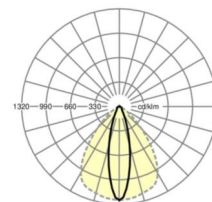

KARAKTERISTIEKEN

Bestelnummer	19520024160
EAN-nummer	4020863429639
CBS-code	94051190
Kenmerken	IP 20, Beschermingsklasse I, ENEC10 VDE, F, HACCP DIN10500/voedsel/IFS-toepassingsgerelateerde geschiktheid/BRC, Indoor, CE
Schokbestendigheidsgraad IK	IK03 (-20°C bis 35°C)
Omgevingstemperatuur	ta -20°C naar 35°C
Garantieperiode	5 jaren
Overheidssubsidieprogramma's	BEG - federale subsidie voor efficiënte gebouwen (alleen geldig voor Duitsland)

ELEKTROTECHNIEK

Voorschakelapparaat	Elektronische driver (1 stuks)
Systeemprestaties	36W
Netspanning	230V/50Hz
Aardleeschakelaar(s) (inschakelstroom)	17 stuks/B10, 28 stuks/B16, 29 stuks/C10, 48 stuks/C16
Energie-efficiëntieklasse/Lichtbron	B

LICHTTECHNIEK

Uitvoering	LED, Kleurweergave/Lichtkleur CRI ≥ 80 / 6500K
Kleurtolerantie (MacAdam)	3SDCM
Nominale lichtstroom	6644lm
LED Levensduur	50000h L80/B10 (Tq 35°C), 70000h L80/B50 (Tq 35°C)
Lichtopbrengst	186lm/W
Stralingshoek	25° (C0) / 100° (C90)
UGR dw./l.	15.5 / 20.9

MECHANIEK

Kleur behuizing	verkeerswit RAL 9016
Maten (LxBxH/DxH)	2299mm x 55mm x 37mm
Gewicht (netto)	2.2kg
Montagewijze	Montage draagrailsysteem, Lichtstructuur

Maten

L	2299 mm	Lengte
B	55 mm	Breedte
H	37 mm	Hoogte

DEEP-LINK

<https://www.regiolux.de/nl/article/19520024160>

Referentie
ηLB
Φ ↓/↑
UGR dw./l.

LED 7000lm 865
100 %
98 % / 2 %
15.5 / 20.9