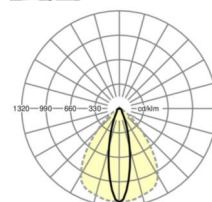

KARAKTERISTIEKEN

Bestelnummer	19520024100
EAN-nummer	4020863429608
CBS-code	94051190
Kenmerken	IP 20, Beschermingsklasse I, ENEC10 VDE, F, HACCP DIN10500/voedsel/IFS-toepassingsgerelateerde geschiktheid/BRC, Indoor, CE
Schokbestendigheidsgraad IK	IK03 (-20°C bis 30°C)
Omgevingstemperatuur	ta -20°C naar 30°C
Garantieperiode	5 jaren
Overheidssubsidieprogramma's	BEG - federale subsidie voor efficiënte gebouwen (alleen geldig voor Duitsland)

ELEKTROTECHNIEK

Voorschakelapparaat	Elektronische driver (1 stuks)
Systeemprestaties	52W
Netspanning	230V/50Hz
Aardleischakelaar(s) (inschakelstroom)	17 stuks/B10, 28 stuks/B16, 29 stuks/C10, 48 stuks/C16
Energie-efficiëntieklasse/Lichtbron	C

LICHTTECHNIEK

Uitvoering	LED, Kleurweergave/Lichtkleur CRI ≥ 80 / 3000K
Kleurtolerantie (MacAdam)	3SDCM
Nominale lichtstroom	8830lm
LED Levensduur	50000h L80/B10 (Tq 30°C), 70000h L80/B50 (Tq 30°C)
Lichtopbrengst	171lm/W
Stralingshoek	25° (C0) / 100° (C90)
UGR dw./l.	16.5 / 21.8

MECHANIEK

Kleur behuizing	verkeerswit RAL 9016
Maten (LxBxH/DxH)	2299mm x 55mm x 37mm
Gewicht (netto)	2.2kg
Montagewijze	Montage draagrailsysteem, Lichtstructuur

Maten

L	2299 mm	Lengte
B	55 mm	Breedte
H	37 mm	Hoogte

DEEP-LINK

<https://www.regiolux.de/nl/article/19520024100>

Referentie	LED 9000lm 830
ηLB	100 %
Φ ↓/↑	98 % / 2 %
UGR dw./l.	16.5 / 21.8