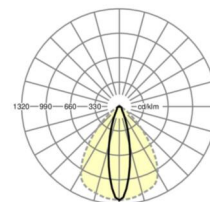

KARAKTERISTIEKEN

Bestelnummer	19520024030
EAN-nummer	4020863429561
CBS-code	94051190
Kenmerken	IP 20, Beschermingsklasse I, ENEC10 VDE, F, HACCP DIN10500/voedsel/IFS-toepassingsgerelateerde geschiktheid/BRC, Indoor, CE
Schokbestendigheidsgraad IK	IK03 (-20°C bis 35°C)
Omgevingstemperatuur	ta -20°C naar 35°C
Garantieperiode	5 jaren
Overheidssubsidieprogramma's	BEG - federale subsidie voor efficiënte gebouwen (alleen geldig voor Duitsland)

ELEKTROTECHNIEK

Voorschakelapparaat	Elektronische driver (1 stuks)
Systeemprestaties	52W
Netspanning	230V/50Hz
Aardleischakelaar(s) (inschakelstroom)	17 stuks/B10, 28 stuks/B16, 29 stuks/C10, 48 stuks/C16
Energie-efficiëntieklasse/Lichtbron	C

LICHTTECHNIEK

Uitvoering	LED, Kleurweergave/Lichtkleur CRI ≥ 80 / 4000K
Kleurtolerantie (MacAdam)	3SDCM
Nominale lichtstroom	9515lm
LED Levensduur	50000h L80/B10 (Tq 35°C), 70000h L80/B50 (Tq 35°C), 100000h L80/B50 (Tq 30°C)
Lichtopbrengst	184lm/W
Stralingshoek	25° (C0) / 100° (C90)
UGR dw./l.	16.8 / 22.1

MECHANIEK

Kleur behuizing	verkeerswit RAL 9016
Maten (LxBxH/DxH)	2299mm x 55mm x 37mm
Gewicht (netto)	2.2kg
Montagewijze	Montage draagrailsysteem, Lichtstructuur

Maten

L	2299 mm	Lengte
B	55 mm	Breedte
H	37 mm	Hoogte

DEEP-LINK

<https://www.regiolux.de/nl/article/19520024030>

Referentie	LED 9000lm 840
ηLB	100 %
Φ ↓/↑	98 % / 2 %
UGR dw./l.	16.8 / 22.1