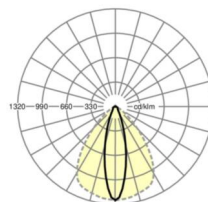

KARAKTERISTIEKEN

Bestelnummer	19520026170
EAN-nummer	4020863429790
CBS-code	94051190
Kenmerken	IP 20, Beschermingsklasse I, ENEC10 VDE, F, HACCP DIN10500/voedsel/IFS-toepassingsgerelateerde geschiktheid/BRC, Indoor, CE
Schokbestendigheidsgraad IK	IK03 (-20°C bis 35°C)
Omgevingstemperatuur	ta -20°C naar 35°C
Bijzondere eigenschappen	Ready for IoT
Garantieperiode	5 jaren
Overheidssubsidieprogramma's	BEG - federale subsidie voor efficiënte gebouwen (alleen geldig voor Duitsland)

ELEKTROTECHNIEK

Voorschakelapparaat	Elektronische driver DALI2 (1 stuk)
Systeemprestaties	52W
Netspanning	230V/50Hz
Aardlekschakelaar(s) (inschakelstroom)	13 stuks/B10, 24 stuks/B16, 25 stuks/C10, 40 stuks/C16
Energie-efficiëntieklasse/Lichtbron	B

LICHTTECHNIEK

Uitvoering	LED, Kleurweergave/Lichtkleur CRI ≥ 80 / 6500K
Kleurtolerantie (MacAdam)	3SDCM
Nominale lichtstroom	9163lm
LED Levensduur	50000h L80/B10 (Tq 35°C), 70000h L80/B50 (Tq 35°C)
Lichtopbrengst	177lm/W
Stralingshoek	25° (C0) / 100° (C90)
UGR dw./l.	16.7 / 22.0

MECHANIEK

Kleur behuizing	verkeerswit RAL 9016
Maten (LxBxH/DxH)	2299mm x 55mm x 37mm
Gewicht (netto)	2.2kg
Montagewijze	Montage draagrailsysteem, Lichtstructuur

Maten

L	2299 mm	Lengte
B	55 mm	Breedte
H	37 mm	Hoogte

DEEP-LINK

<https://www.regiolux.de/nl/article/19520026170>

Referentie	LED 9000lm 865
ηLB	100 %
Φ ↓/↑	98 % / 2 %
UGR dw./l.	16.7 / 22.0