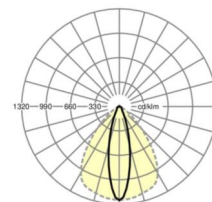

KARAKTERISTIEKEN

Bestelnummer	19520024170
EAN-nummer	4020863429646
CBS-code	94051190
Kenmerken	IP 20, Beschermingsklasse I, ENEC10 VDE, F, HACCP DIN10500/voedsel/IFS-toepassingsgerelateerde geschiktheid/BRC, Indoor, CE
Schokbestendigheidsgraad IK	IK03 (-20°C bis 35°C)
Omgevingstemperatuur	ta -20°C naar 35°C
Garantieperiode	5 jaren
Overheidssubsidieprogramma's	BEG - federale subsidie voor efficiënte gebouwen (alleen geldig voor Duitsland)

ELEKTROTECHNIEK

Voorschakelapparaat	Elektronische driver (1 stuks)
Systeemprestaties	52W
Netspanning	230V/50Hz
Aardleischakelaar(s) (inschakelstroom)	17 stuks/B10, 28 stuks/B16, 29 stuks/C10, 48 stuks/C16
Energie-efficiëntieklasse/Lichtbron	B

LICHTTECHNIEK

Uitvoering	LED, Kleurweergave/Lichtkleur CRI ≥ 80 / 6500K
Kleurtolerantie (MacAdam)	3SDCM
Nominale lichtstroom	9163lm
LED Levensduur	50000h L80/B10 (Tq 35°C), 70000h L80/B50 (Tq 35°C)
Lichtopbrengst	177lm/W
Stralingshoek	25° (C0) / 100° (C90)
UGR dw./l.	16.7 / 22.0

MECHANIEK

Kleur behuizing	verkeerswit RAL 9016
Maten (LxBxH/DxH)	2299mm x 55mm x 37mm
Gewicht (netto)	2.2kg
Montagewijze	Montage draagrailsysteem, Lichtstructuur

Maten

L	2299 mm	Lengte
B	55 mm	Breedte
H	37 mm	Hoogte

DEEP-LINK

<https://www.regiolux.de/nl/article/19520024170>

Referentie	LED 9000lm 865
ηLB	100 %
Φ ↓/↑	98 % / 2 %
UGR dw./l.	16.7 / 22.0