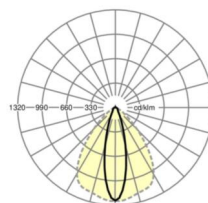

KARAKTERISTIEKEN

Bestelnummer	19525006380
EAN-nummer	4020863439911
CBS-code	94051190
Kenmerken	IP 20, Beschermingsklasse I, ENEC10 VDE, F, HACCP DIN10500/voedsel/IFS-toepassingsgerelateerde geschiktheid/BRC, Indoor, CE
Schokbestendigheidsgraad IK	IK03 (-20°C bis 30°C)
Omgevingstemperatuur	ta -20°C naar 30°C
Bijzondere eigenschappen	Ready for IoT
Garantieperiode	5 jaren
Overheidssubsidieprogramma's	BEG - federale subsidie voor efficiënte gebouwen (alleen geldig voor Duitsland)

ELEKTROTECHNIEK

Voorschakelapparaat	Elektronische driver DALI2 (1 stuks)
Systeemprestaties	63W
Netspanning	230V/50Hz
Energie-efficiëntieklasse/Lichtbron	C

LICHTTECHNIEK

Uitvoering	LED, Kleurweergave/Lichtkleur CRI ≥ 80 / 3000K
Kleurtolerantie (MacAdam)	3SDCM
Nominale lichtstroom	10342lm
LED Levensduur	70000h L80/B10 (Tq 30°C), 100000h L80/B50 (Tq 25°C)
Lichtopbrengst	164lm/W
Stralingshoek	25° (C0) / 100° (C90)
UGR dw./l.	18.5 / 23.7

MECHANIEK

Kleur behuizing	verkeerswit RAL 9016
Maten (LxBxH/DxH)	1531mm x 55mm x 37mm
Gewicht (netto)	1.75kg
Montagewijze	Montage draagrailstelsysteem, Lichtstructuur

Maten

L	1531 mm	Lengte
B	55 mm	Breedte
H	37 mm	Hoogte

DEEP-LINK

<https://www.regiolux.de/nl/article/19525006380>

Referentie	LED 11000lm 830
ηLB	100 %
Φ ↓/↑	98 % / 2 %
UGR dw./l.	18.5 / 23.7