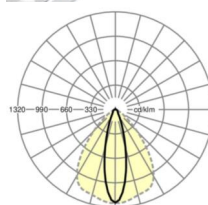

KARAKTERISTIEKEN

Bestelnummer	19525007370
EAN-nummer	4020863444731
CBS-code	94051190
Kenmerken	IP 20, Beschermingsklasse I, F, HACCP DIN10500/voedsel/IFS-toepassingsgerelateerde geschiktheid/BRC, Indoor, CE
Schokbestendigheidsgraad IK	IK03 (5°C bis 30°C)
Omgevingstemperatuur	ta 5°C naar 30°C
Garantieperiode	5 jaren
Overheidssubsidieprogramma's	BEG - federale subsidie voor efficiënte gebouwen (alleen geldig voor Duitsland)

ELEKTROTECHNIEK

Voorschakelapparaat	Elektronische driver noodlicht 3h (1 stuks)
Systeemprestaties	63W
Netspanning	230V/50Hz
Aardlekschakelaar(s) (inschakelstroom)	10 stuks/B10, 16 stuks/B16, 10 stuks/C10, 16 stuks/C16
Energie-efficiëntieklasse/Lichtbron	C

LICHTTECHNIEK

Uitvoering	LED, Kleurweergave/Lichtkleur CRI ≥ 80 / 4000K
Kleurtolerantie (MacAdam)	3SDCM
Nominale lichtstroom	11286lm
Nominale lichtstroom-Noodbedrijf	931lm
LED Levensduur	70000h L80/B10 (Tq 30°C), 100000h L80/B50 (Tq 25°C)
Lichtopbrengst	178lm/W
Stralingshoek	25° (C0) / 100° (C90)
UGR dw./l.	18.8 / 24.0

MECHANIEK

Kleur behuizing	verkeerswit RAL 9016
Maten (LxBxH/DxH)	1531mm x 55mm x 37mm
Gewicht (netto)	2.05kg
Montagewijze	Montage draagrailsysteem, Lichtstructuur

Maten

L	1531 mm	Lengte
B	55 mm	Breedte
H	37 mm	Hoogte

DEEP-LINK

<https://www.regiolux.de/nl/article/19525007370>

Referentie
ηLB
Φ ↓/↑
UGR dw./l.

LED 11000lm 840
100 %
98 % / 2 %
18.8 / 24.0