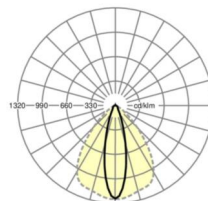

KARAKTERISTIEKEN

Bestelnummer	19525006410
EAN-nummer	4020863439942
CBS-code	94051190
Kenmerken	IP 20, Beschermingsklasse I, ENEC10 VDE, F, HACCP DIN10500/voedsel/IFS-toepassingsgerelateerde geschiktheid/BRC, Indoor, CE
Schokbestendigheidsgraad IK	IK03 (-20°C bis 25°C)
Omgevingstemperatuur	ta -20°C naar 25°C
Bijzondere eigenschappen	Ready for IoT
Garantieperiode	5 jaren
Overheidssubsidieprogramma's	BEG - federale subsidie voor efficiënte gebouwen (alleen geldig voor Duitsland)

ELEKTROTECHNIEK

Voorschakelapparaat	Elektronische driver DALI2 (1 stuks)
Systeemprestaties	86W
Netspanning	230V/50Hz
Aardleischakelaar(s) (inschakelstroom)	13 stuks/B10, 24 stuks/B16, 25 stuks/C10, 40 stuks/C16
Energie-efficiëntieklasse/Lichtbron	D

LICHTTECHNIEK

Uitvoering	LED, Kleurweergave/Lichtkleur CRI ≥ 80 / 3000K
Kleurtolerantie (MacAdam)	3SDCM
Nominale lichtstroom	13562lm
LED Levensduur	70000h L80/B10 (Tq 25°C)
Lichtopbrengst	159lm/W
Stralingshoek	25° (C0) / 100° (C90)
UGR dw./l.	19.5 / 24.7

MECHANIEK

Kleur behuizing	verkeerswit RAL 9016
Maten (LxBxH/DxH)	1531mm x 55mm x 37mm
Gewicht (netto)	1.75kg
Montagewijze	Montage draagrailsysteem, Lichtstructuur

Maten

L	1531 mm	Lengte
B	55 mm	Breedte
H	37 mm	Hoogte

DEEP-LINK

<https://www.regiolux.de/nl/article/19525006410>

Referentie	LED 15000lm 830
ηLB	100 %
Φ ↓/↑	98 % / 2 %
UGR dw./l.	19.5 / 24.7