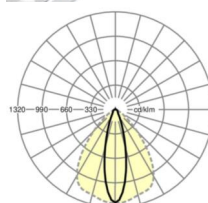

KARAKTERISTIEKEN

Bestelnummer	19525007400
EAN-nummer	4020863444724
CBS-code	94051190
Kenmerken	IP 20, Beschermingsklasse I, F, HACCP DIN10500/voedsel/IFS-toepassingsgerelateerde geschiktheid/BRC, Indoor, CE
Schokbestendigheidsgraad IK	IK03 (5°C bis 25°C)
Omgevingstemperatuur	ta 5°C naar 25°C
Garantieperiode	5 jaren
Overheidssubsidieprogramma's	BEG - federale subsidie voor efficiënte gebouwen (alleen geldig voor Duitsland)

ELEKTROTECHNIEK

Voorschakelapparaat	Elektronische driver noodlicht 3h (1 stuks)
Systeemprestaties	86W
Netspanning	230V/50Hz
Aardlekschakelaar(s) (inschakelstroom)	12 stuks/B10, 19 stuks/B16, 20 stuks/C10, 32 stuks/C16
Energie-efficiëntieklasse/Lichtbron	C

LICHTTECHNIEK

Uitvoering	LED, Kleurweergave/Lichtkleur CRI ≥ 80 / 4000K
Kleurtolerantie (MacAdam)	3SDCM
Nominale lichtstroom	14807lm
Nominale lichtstroom-Noodbedrijf	931lm
LED Levensduur	70000h L80/B10 (Tq 25°C)
Lichtopbrengst	173lm/W
Stralingshoek	25° (C0) / 100° (C90)
UGR dw./l.	19.8 / 25.0

MECHANIEK

Kleur behuizing	verkeerswit RAL 9016
Maten (LxBxH/DxH)	1531mm x 55mm x 37mm
Gewicht (netto)	2.05kg
Montagewijze	Montage draagrailstelsysteem, Lichtstructuur

Maten

L	1531 mm	Lengte
B	55 mm	Breedte
H	37 mm	Hoogte

DEEP-LINK

<https://www.regiolux.de/nl/article/19525007400>

Referentie	LED 15000lm 840
ηLB	100 %
Φ ↓/↑	98 % / 2 %
UGR dw./l.	19.8 / 25.0