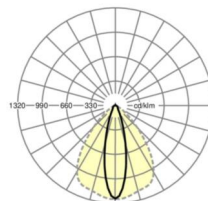

KARAKTERISTIEKEN

Bestelnummer	19525006420
EAN-nummer	4020863439959
CBS-code	94051190
Kenmerken	IP 20, Beschermingsklasse I, ENEC10 VDE, F, HACCP DIN10500/voedsel/IFS-toepassingsgerelateerde geschiktheid/BRC, Indoor, CE
Schokbestendigheidsgraad IK	IK03 (-20°C bis 30°C)
Omgevingstemperatuur	ta -20°C naar 30°C
Bijzondere eigenschappen	Ready for IoT
Garantieperiode	5 jaren
Overheidssubsidieprogramma's	BEG - federale subsidie voor efficiënte gebouwen (alleen geldig voor Duitsland)

ELEKTROTECHNIEK

Voorschakelapparaat	Elektronische driver DALI2 (1 stuk)
Systeemprestaties	86W
Netspanning	230V/50Hz
Aardleischakelaar(s) (inschakelstroom)	13 stuks/B10, 24 stuks/B16, 25 stuks/C10, 40 stuks/C16
Energie-efficiëntieklasse/Lichtbron	C

LICHTTECHNIEK

Uitvoering	LED, Kleurweergave/Lichtkleur CRI ≥ 80 / 6500K
Kleurtolerantie (MacAdam)	3SDCM
Nominale lichtstroom	13683lm
LED Levensduur	70000h L80/B10 (Tq 30°C)
Lichtopbrengst	160lm/W
Stralingshoek	25° (C0) / 100° (C90)
UGR dw./l.	19.5 / 24.7

MECHANIEK

Kleur behuizing	verkeerswit RAL 9016
Maten (LxBxH/DxH)	1531mm x 55mm x 37mm
Gewicht (netto)	1.75kg
Montagewijze	Montage draagrailstelsysteem, Lichtstructuur

Maten

L	1531 mm	Lengte
B	55 mm	Breedte
H	37 mm	Hoogte

DEEP-LINK

<https://www.regiolux.de/nl/article/19525006420>

Referentie	LED 15000lm 865
ηLB	100 %
Φ ↓/↑	98 % / 2 %
UGR dw./l.	19.5 / 24.7