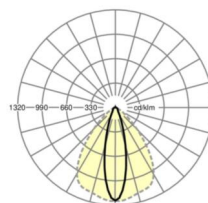

KARAKTERISTIEKEN

Bestelnummer	19525004420
EAN-nummer	4020863439805
CBS-code	94051190
Kenmerken	IP 20, Beschermingsklasse I, ENEC10 VDE, F, HACCP DIN10500/voedsel/IFS-toepassingsgerelateerde geschiktheid/BRC, Indoor, CE
Schokbestendigheidsgraad IK	IK03 (-20°C bis 30°C)
Omgevingstemperatuur	ta -20°C naar 30°C
Garantieperiode	5 jaren
Overheidssubsidieprogramma's	BEG - federale subsidie voor efficiënte gebouwen (alleen geldig voor Duitsland)

ELEKTROTECHNIEK

Voorschakelapparaat	Elektronische driver (1 stuks)
Systeemprestaties	86W
Netspanning	230V/50Hz
Aardlekschakelaar(s) (inschakelstroom)	12 stuks/B10, 19 stuks/B16, 20 stuks/C10, 32 stuks/C16
Energie-efficiëntieklasse/Lichtbron	C

LICHTTECHNIEK

Uitvoering	LED, Kleurweergave/Lichtkleur CRI ≥ 80 / 6500K
Kleurtolerantie (MacAdam)	3SDCM
Nominale lichtstroom	13683lm
LED Levensduur	70000h L80/B10 (Tq 30°C)
Lichtopbrengst	160lm/W
Stralingshoek	25° (C0) / 100° (C90)
UGR dw./l.	19.5 / 24.7

MECHANIEK

Kleur behuizing	verkeerswit RAL 9016
Maten (LxBxH/DxH)	1531mm x 55mm x 37mm
Gewicht (netto)	1.75kg
Montagewijze	Montage draagrailsysteem, Lichtstructuur

Maten

L	1531 mm	Lengte
B	55 mm	Breedte
H	37 mm	Hoogte

DEEP-LINK

<https://www.regiolux.de/nl/article/19525004420>

Referentie	LED 15000lm 865
ηLB	100 %
Φ ↓/↑	98 % / 2 %
UGR dw./l.	19.5 / 24.7