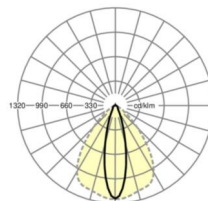

KARAKTERISTIEKEN

Bestelnummer	19525006260
EAN-nummer	4020863439829
CBS-code	94051190
Kenmerken	IP 20, Beschermingsklasse I, ENEC10 VDE, F, HACCP DIN10500/voedsel/IFS-toepassingsgerelateerde geschiktheid/BRC, Indoor, CE
Schokbestendigheidsgraad IK	IK03 (-20°C bis 45°C)
Omgevingstemperatuur	ta -20°C naar 45°C
Bijzondere eigenschappen	Ready for IoT
Garantieperiode	5 jaren
Overheidssubsidieprogramma's	BEG - federale subsidie voor efficiënte gebouwen (alleen geldig voor Duitsland)

ELEKTROTECHNIEK

Voorschakelapparaat	Elektronische driver DALI2 (1 stuks)
Systeemprestaties	24W
Netspanning	230V/50Hz
Aardleischakelaar(s) (inschakelstroom)	13 stuks/B10, 24 stuks/B16, 25 stuks/C10, 40 stuks/C16
Energie-efficiëntieklasse/Lichtbron	C

LICHTTECHNIEK

Uitvoering	LED, Kleurweergave/Lichtkleur CRI ≥ 80 / 3000K
Kleurtolerantie (MacAdam)	3SDCM
Nominale lichtstroom	4266lm
LED Levensduur	70000h L80/B10 (Tq 45°C), 100000h L80/B50 (Tq 40°C)
Lichtopbrengst	178lm/W
Stralingshoek	25° (C0) / 100° (C90)
UGR dw./l.	15.4 / 20.7

MECHANIEK

Kleur behuizing	verkeerswit RAL 9016
Maten (LxBxH/DxH)	1531mm x 55mm x 37mm
Gewicht (netto)	1.75kg
Montagewijze	Montage draagrailsysteem, Lichtstructuur

Maten

L	1531 mm	Lengte
B	55 mm	Breedte
H	37 mm	Hoogte

DEEP-LINK

<https://www.regiolux.de/nl/article/19525006260>

Referentie	LED 5000lm 830
ηLB	100 %
Φ ↓/↑	98 % / 2 %
UGR dw./l.	15.4 / 20.7