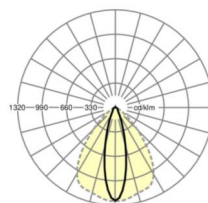

KARAKTERISTIEKEN

Bestelnummer	19525006250
EAN-nummer	4020863439812
CBS-code	94051190
Kenmerken	IP 20, Beschermingsklasse I, ENEC10 VDE, F, HACCP DIN10500/voedsel/IFS-toepassingsgerelateerde geschiktheid/BRC, Indoor, CE
Schokbestendigheidsgraad IK	IK03 (-20°C bis 50°C)
Omgevingstemperatuur	ta -20°C naar 50°C
Bijzondere eigenschappen	Ready for IoT
Garantieperiode	5 jaren
Overheidssubsidieprogramma's	BEG - federale subsidie voor efficiënte gebouwen (alleen geldig voor Duitsland)

ELEKTROTECHNIEK

Voorschakelapparaat	Elektronische driver DALI2 (1 stuks)
Systeemprestaties	24W
Netspanning	230V/50Hz
Aardlekschakelaar(s) (inschakelstroom)	13 stuks/B10, 24 stuks/B16, 25 stuks/C10, 40 stuks/C16
Energie-efficiëntieklasse/Lichtbron	C

LICHTTECHNIEK

Uitvoering	LED, Kleurweergave/Lichtkleur CRI ≥ 80 / 4000K
Kleurtolerantie (MacAdam)	3SDCM
Nominale lichtstroom	4651lm
LED Levensduur	70000h L80/B10 (Tq 50°C), 100000h L80/B50 (Tq 45°C)
Lichtopbrengst	194lm/W
Stralingshoek	25° (C0) / 100° (C90)
UGR dw./l.	15.7 / 21.0

MECHANIEK

Kleur behuizing	verkeerswit RAL 9016
Maten (LxBxH/DxH)	1531mm x 55mm x 37mm
Gewicht (netto)	1.75kg
Montagewijze	Montage draagrailstelsysteem, Lichtstructuur

Maten

L	1531 mm	Lengte
B	55 mm	Breedte
H	37 mm	Hoogte

DEEP-LINK

<https://www.regiolux.de/nl/article/19525006250>

Referentie	LED 5000lm 840
ηLB	100 %
Φ ↓/↑	98 % / 2 %
UGR dw./l.	15.7 / 21.0