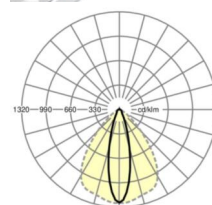

KARAKTERISTIEKEN

Bestelnummer	19525007250
EAN-nummer	4020863444762
CBS-code	94051190
Kenmerken	IP 20, Beschermingsklasse I, F, HACCP DIN10500/voedsel/IFS-toepassingsgerelateerde geschiktheid/BRC, Indoor, CE
Schokbestendigheidsgraad IK	IK03 (5°C bis 35°C)
Omgevingstemperatuur	ta 5°C naar 35°C
Garantieperiode	5 jaren
Overheidssubsidieprogramma's	BEG - federale subsidie voor efficiënte gebouwen (alleen geldig voor Duitsland)

ELEKTROTECHNIEK

Voorschakelapparaat	Elektronische driver noodlicht 3h (1 stuk(s))
Systeemprestaties	24W
Netspanning	230V/50Hz
Energie-efficiëntieklasse/Lichtbron	C

LICHTTECHNIEK

Uitvoering	LED, Kleurweergave/Lichtkleur CRI ≥ 80 / 4000K
Kleurtolerantie (MacAdam)	3SDCM
Nominale lichtstroom	4651lm
Nominale lichtstroom-Noodbedrijf	931lm
LED Levensduur	70000h L80/B10 (Tq 35°C), 100000h L80/B50 (Tq 30°C)
Lichtopbrengst	194lm/W
Stralingshoek	25° (C0) / 100° (C90)
UGR dw./l.	15.7 / 21.0

MECHANIEK

Kleur behuizing	verkeerswit RAL 9016
Maten (LxBxH/DxH)	1531mm x 55mm x 37mm
Gewicht (netto)	2.05kg
Montagewijze	Montage draagrailsysteem, Lichtstructuur

Maten

L	1531 mm	Lengte
B	55 mm	Breedte
H	37 mm	Hoogte

DEEP-LINK

<https://www.regiolux.de/nl/article/19525007250>

Referentie	LED 5000lm 840
ηLB	100 %
Φ ↓/↑	98 % / 2 %
UGR dw./l.	15.7 / 21.0