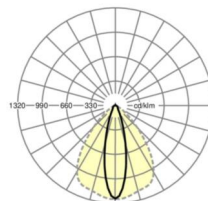

KARAKTERISTIEKEN

Bestelnummer	19525004250
EAN-nummer	4020863439669
CBS-code	94051190
Kenmerken	IP 20, Beschermingsklasse I, ENEC10 VDE, F, HACCP DIN10500/voedsel/IFS-toepassingsgerelateerde geschiktheid/BRC, Indoor, CE
Schokbestendigheidsgraad IK	IK03 (-20°C bis 50°C)
Omgevingstemperatuur	ta -20°C naar 50°C
Garantieperiode	5 jaren
Overheidssubsidieprogramma's	BEG - federale subsidie voor efficiënte gebouwen (alleen geldig voor Duitsland)

ELEKTROTECHNIEK

Voorschakelapparaat	Elektronische driver (1 stuks)
Systeemprestaties	24W
Netspanning	230V/50Hz
Energie-efficiëntieklasse/Lichtbron	C

LICHTTECHNIEK

Uitvoering	LED, Kleurweergave/Lichtkleur CRI ≥ 80 / 4000K
Kleurtolerantie (MacAdam)	3SDCM
Nominale lichtstroom	4651lm
LED Levensduur	70000h L80/B10 (Tq 50°C), 100000h L80/B50 (Tq 45°C)
Lichtopbrengst	194lm/W
Stralingshoek	25° (C0) / 100° (C90)
UGR dw./l.	15.7 / 21.0

MECHANIEK

Kleur behuizing	verkeerswit RAL 9016
Maten (LxBxH/DxH)	1531mm x 55mm x 37mm
Gewicht (netto)	1.75kg
Montagewijze	Montage draagrailsysteem, Lichtstructuur

Maten

L	1531 mm	Lengte
B	55 mm	Breedte
H	37 mm	Hoogte

DEEP-LINK

<https://www.regiolux.de/nl/article/19525004250>

Referentie	LED 5000lm 840
ηLB	100 %
Φ ↓/↑	98 % / 2 %
UGR dw./l.	15.7 / 21.0