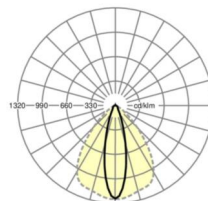

KARAKTERISTIEKEN

Bestelnummer	19525006290
EAN-nummer	4020863439850
CBS-code	94051190
Kenmerken	IP 20, Beschermingsklasse I, ENEC10 VDE, F, HACCP DIN10500/voedsel/IFS-toepassingsgerelateerde geschiktheid/BRC, Indoor, CE
Schokbestendigheidsgraad IK	IK03 (-20°C bis 40°C)
Omgevingstemperatuur	ta -20°C naar 40°C
Bijzondere eigenschappen	Ready for IoT
Garantieperiode	5 jaren
Overheidssubsidieprogramma's	BEG - federale subsidie voor efficiënte gebouwen (alleen geldig voor Duitsland)

ELEKTROTECHNIEK

Voorschakelapparaat	Elektronische driver DALI2 (1 stuks)
Systeemprestaties	34W
Netspanning	230V/50Hz
Aardleischakelaar(s) (inschakelstroom)	13 stuks/B10, 24 stuks/B16, 25 stuks/C10, 40 stuks/C16
Energie-efficiëntieklasse/Lichtbron	C

LICHTTECHNIEK

Uitvoering	LED, Kleurweergave/Lichtkleur CRI ≥ 80 / 3000K
Kleurtolerantie (MacAdam)	3SDCM
Nominale lichtstroom	5971lm
LED Levensduur	70000h L80/B10 (Tq 40°C), 100000h L80/B50 (Tq 35°C)
Lichtopbrengst	173lm/W
Stralingshoek	25° (C0) / 100° (C90)
UGR dw./l.	16.6 / 21.8

MECHANIEK

Kleur behuizing	verkeerswit RAL 9016
Maten (LxBxH/DxH)	1531mm x 55mm x 37mm
Gewicht (netto)	1.75kg
Montagewijze	Montage draagrailstelsysteem, Lichtstructuur

Maten

L	1531 mm	Lengte
B	55 mm	Breedte
H	37 mm	Hoogte

DEEP-LINK

<https://www.regiolux.de/nl/article/19525006290>

Referentie	LED 6000lm 830
ηLB	100 %
Φ ↓/↑	98 % / 2 %
UGR dw./l.	16.6 / 21.8