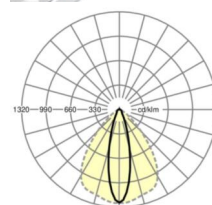

KARAKTERISTIEKEN

Bestelnummer	19525007280
EAN-nummer	4020863444755
CBS-code	94051190
Kenmerken	IP 20, Beschermingsklasse I, F, HACCP DIN10500/voedsel/IFS-toepassingsgerelateerde geschiktheid/BRC, Indoor, CE
Schokbestendigheidsgraad IK	IK03 (5°C bis 35°C)
Omgevingstemperatuur	ta 5°C naar 35°C
Garantieperiode	5 jaren
Overheidssubsidieprogramma's	BEG - federale subsidie voor efficiënte gebouwen (alleen geldig voor Duitsland)

ELEKTROTECHNIEK

Voorschakelapparaat	Elektronische driver noodlicht 3h (1 stuk(s))
Systeemprestaties	35W
Netspanning	230V/50Hz
Energie-efficiëntieklasse/Lichtbron	C

LICHTTECHNIEK

Uitvoering	LED, Kleurweergave/Lichtkleur CRI ≥ 80 / 4000K
Kleurtolerantie (MacAdam)	3SDCM
Nominale lichtstroom	6512lm
Nominale lichtstroom-Noodbedrijf	931lm
LED Levensduur	70000h L80/B10 (Tq 35°C), 100000h L80/B50 (Tq 30°C)
Lichtopbrengst	189lm/W
Stralingshoek	25° (C0) / 100° (C90)
UGR dw./l.	16.9 / 22.1

MECHANIEK

Kleur behuizing	verkeerswit RAL 9016
Maten (LxBxH/DxH)	1531mm x 55mm x 37mm
Gewicht (netto)	2.05kg
Montagewijze	Montage draagrailsysteem, Lichtstructuur

Maten

L	1531 mm	Lengte
B	55 mm	Breedte
H	37 mm	Hoogte

DEEP-LINK

<https://www.regiolux.de/nl/article/19525007280>

Referentie	LED 6000lm 840
ηLB	100 %
Φ ↓/↑	98 % / 2 %
UGR dw./l.	16.9 / 22.1