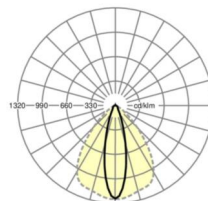

KARAKTERISTIEKEN

Bestelnummer	19525006350
EAN-nummer	4020863439881
CBS-code	94051190
Kenmerken	IP 20, Beschermingsklasse I, ENEC10 VDE, F, HACCP DIN10500/voedsel/IFS-toepassingsgerelateerde geschiktheid/BRC, Indoor, CE
Schokbestendigheidsgraad IK	IK03 (-20°C bis 35°C)
Omgevingstemperatuur	ta -20°C naar 35°C
Bijzondere eigenschappen	Ready for IoT
Garantieperiode	5 jaren
Overheidssubsidieprogramma's	BEG - federale subsidie voor efficiënte gebouwen (alleen geldig voor Duitsland)

ELEKTROTECHNIEK

Voorschakelapparaat	Elektronische driver DALI2 (1 stuk)
Systeemprestaties	49W
Netspanning	230V/50Hz
Aardlekschakelaar(s) (inschakelstroom)	13 stuks/B10, 24 stuks/B16, 25 stuks/C10, 40 stuks/C16
Energie-efficiëntieklasse/Lichtbron	C

LICHTTECHNIEK

Uitvoering	LED, Kleurweergave/Lichtkleur CRI ≥ 80 / 3000K
Kleurtolerantie (MacAdam)	3SDCM
Nominale lichtstroom	8168lm
LED Levensduur	70000h L80/B10 (Tq 35°C), 100000h L80/B50 (Tq 30°C)
Lichtopbrengst	168lm/W
Stralingshoek	25° (C0) / 100° (C90)
UGR dw./l.	17.7 / 22.9

MECHANIEK

Kleur behuizing	verkeerswit RAL 9016
Maten (LxBxH/DxH)	1531mm x 55mm x 37mm
Gewicht (netto)	1.75kg
Montagewijze	Montage draagrailstelsysteem, Lichtstructuur

Maten

L	1531 mm	Lengte
B	55 mm	Breedte
H	37 mm	Hoogte

DEEP-LINK

<https://www.regiolux.de/nl/article/19525006350>

Referentie	LED 9000lm 830
ηLB	100 %
Φ ↓/↑	98 % / 2 %
UGR dw./l.	17.7 / 22.9