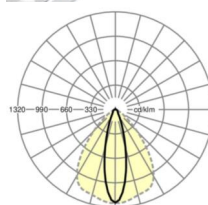

KARAKTERISTIEKEN

Bestelnummer	19525007340
EAN-nummer	4020863444748
CBS-code	94051190
Kenmerken	IP 20, Beschermingsklasse I, F, HACCP DIN10500/voedsel/IFS-toepassingsgerelateerde geschiktheid/BRC, Indoor, CE
Schokbestendigheidsgraad IK	IK03 (5°C bis 35°C)
Omgevingstemperatuur	ta 5°C naar 35°C
Garantieperiode	5 jaren
Overheidssubsidieprogramma's	BEG - federale subsidie voor efficiënte gebouwen (alleen geldig voor Duitsland)

ELEKTROTECHNIEK

Voorschakelapparaat	Elektronische driver noodlicht 3h (1 stuk(s))
Systeemprestaties	49W
Netspanning	230V/50Hz
Energie-efficiëntieklasse/Lichtbron	C

LICHTTECHNIEK

Uitvoering	LED, Kleurweergave/Lichtkleur CRI ≥ 80 / 4000K
Kleurtolerantie (MacAdam)	3SDCM
Nominale lichtstroom	8910lm
Nominale lichtstroom-Noodbedrijf	931lm
LED Levensduur	70000h L80/B10 (Tq 35°C), 100000h L80/B50 (Tq 30°C)
Lichtopbrengst	183lm/W
Stralingshoek	25° (C0) / 100° (C90)
UGR dw./l.	18.0 / 23.2

MECHANIEK

Kleur behuizing	verkeerswit RAL 9016
Maten (LxBxH/DxH)	1531mm x 55mm x 37mm
Gewicht (netto)	2.05kg
Montagewijze	Montage draagrailsysteem, Lichtstructuur

Maten

L	1531 mm	Lengte
B	55 mm	Breedte
H	37 mm	Hoogte

DEEP-LINK

<https://www.regiolux.de/nl/article/19525007340>

Referentie	LED 9000lm 840
ηLB	100 %
Φ ↓/↑	98 % / 2 %
UGR dw./l.	18.0 / 23.2