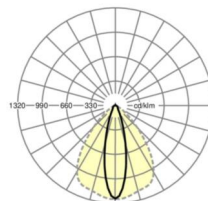

KARAKTERISTIEKEN

Bestelnummer	19525006360
EAN-nummer	4020863439898
CBS-code	94051190
Kenmerken	IP 20, Beschermingsklasse I, ENEC10 VDE, F, HACCP DIN10500/voedsel/IFS-toepassingsgerelateerde geschiktheid/BRC, Indoor, CE
Schokbestendigheidsgraad IK	IK03 (-20°C bis 40°C)
Omgevingstemperatuur	ta -20°C naar 40°C
Bijzondere eigenschappen	Ready for IoT
Garantieperiode	5 jaren
Overheidssubsidieprogramma's	BEG - federale subsidie voor efficiënte gebouwen (alleen geldig voor Duitsland)

ELEKTROTECHNIEK

Voorschakelapparaat	Elektronische driver DALI2 (1 stuk)
Systeemprestaties	49W
Netspanning	230V/50Hz
Aardlekschakelaar(s) (inschakelstroom)	13 stuks/B10, 24 stuks/B16, 25 stuks/C10, 40 stuks/C16
Energie-efficiëntieklasse/Lichtbron	C

LICHTTECHNIEK

Uitvoering	LED, Kleurweergave/Lichtkleur CRI ≥ 80 / 6500K
Kleurtolerantie (MacAdam)	3SDCM
Nominale lichtstroom	8234lm
LED Levensduur	70000h L80/B10 (Tq 40°C), 100000h L80/B50 (Tq 35°C)
Lichtopbrengst	169lm/W
Stralingshoek	25° (C0) / 100° (C90)
UGR dw./l.	17.7 / 22.9

MECHANIEK

Kleur behuizing	verkeerswit RAL 9016
Maten (LxBxH/DxH)	1531mm x 55mm x 37mm
Gewicht (netto)	1.75kg
Montagewijze	Montage draagrailstelsysteem, Lichtstructuur

Maten

L	1531 mm	Lengte
B	55 mm	Breedte
H	37 mm	Hoogte

DEEP-LINK

<https://www.regiolux.de/nl/article/19525006360>

Referentie	LED 9000lm 865
ηLB	100 %
Φ ↓/↑	98 % / 2 %
UGR dw./l.	17.7 / 22.9