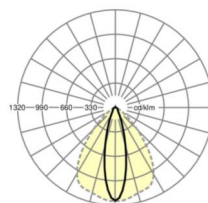

KARAKTERISTIEKEN

Bestelnummer	19525004360
EAN-nummer	4020863439744
CBS-code	94051190
Kenmerken	IP 20, Beschermingsklasse I, ENEC10 VDE, F, HACCP DIN10500/voedsel/IFS-toepassingsgerelateerde geschiktheid/BRC, Indoor, CE
Schokbestendigheidsgraad IK	IK03 (-20°C bis 40°C)
Omgevingstemperatuur	ta -20°C naar 40°C
Garantieperiode	5 jaren
Overheidssubsidieprogramma's	BEG - federale subsidie voor efficiënte gebouwen (alleen geldig voor Duitsland)

ELEKTROTECHNIEK

Voorschakelapparaat	Elektronische driver (1 stuks)
Systeemprestaties	49W
Netspanning	230V/50Hz
Energie-efficiëntieklasse/Lichtbron	C

LICHTTECHNIEK

Uitvoering	LED, Kleurweergave/Lichtkleur CRI ≥ 80 / 6500K
Kleurtolerantie (MacAdam)	3SDCM
Nominale lichtstroom	8234lm
LED Levensduur	70000h L80/B10 (Tq 40°C), 100000h L80/B50 (Tq 35°C)
Lichtopbrengst	169lm/W
Stralingshoek	25° (C0) / 100° (C90)
UGR dw./l.	17.7 / 22.9

MECHANIEK

Kleur behuizing	verkeerswit RAL 9016
Maten (LxBxH/DxH)	1531mm x 55mm x 37mm
Gewicht (netto)	1.75kg
Montagewijze	Montage draagrailsysteem, Lichtstructuur

Maten

L	1531 mm	Lengte
B	55 mm	Breedte
H	37 mm	Hoogte

DEEP-LINK

<https://www.regiolux.de/nl/article/19525004360>

Referentie	LED 9000lm 865
ηLB	100 %
Φ ↓/↑	98 % / 2 %
UGR dw./l.	17.7 / 22.9