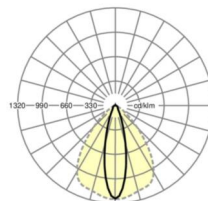

KARAKTERISTIEKEN

Bestelnummer	19525026350
EAN-nummer	4020863440153
CBS-code	94051190
Kenmerken	IP 20, Beschermingsklasse I, ENEC10 VDE, F, HACCP DIN10500/voedsel/IFS-toepassingsgerelateerde geschiktheid/BRC, Indoor, CE
Schokbestendigheidsgraad IK	IK03 (-20°C bis 40°C)
Omgevingstemperatuur	ta -20°C naar 40°C
Bijzondere eigenschappen	Ready for IoT
Garantieperiode	5 jaren
Overheidssubsidieprogramma's	BEG - federale subsidie voor efficiënte gebouwen (alleen geldig voor Duitsland)

ELEKTROTECHNIEK

Voorschakelapparaat	Elektronische driver DALI2 (1 stuks)
Systeemprestaties	52W
Netspanning	230V/50Hz
Aardleischakelaar(s) (inschakelstroom)	13 stuks/B10, 24 stuks/B16, 25 stuks/C10, 40 stuks/C16
Energie-efficiëntieklasse/Lichtbron	C

LICHTTECHNIEK

Uitvoering	LED, Kleurweergave/Lichtkleur CRI ≥ 80 / 3000K
Kleurtolerantie (MacAdam)	3SDCM
Nominale lichtstroom	8957lm
LED Levensduur	70000h L80/B10 (Tq 40°C), 100000h L80/B50 (Tq 35°C)
Lichtopbrengst	173lm/W
Stralingshoek	25° (C0) / 100° (C90)
UGR dw./l.	16.6 / 21.8

MECHANIEK

Kleur behuizing	verkeerswit RAL 9016
Maten (LxBxH/DxH)	2299mm x 55mm x 37mm
Gewicht (netto)	2.3kg
Montagewijze	Montage draagrailsysteem, Lichtstructuur

Maten

L	2299 mm	Lengte
B	55 mm	Breedte
H	37 mm	Hoogte

DEEP-LINK

<https://www.regiolux.de/nl/article/19525026350>

Referentie	LED 10000lm 830
ηLB	100 %
Φ ↓/↑	98 % / 2 %
UGR dw./l.	16.6 / 21.8