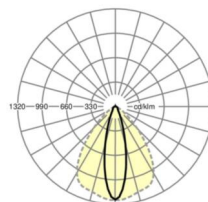

KARAKTERISTIEKEN

Bestelnummer	19525027340
EAN-nummer	4020863444656
CBS-code	94051190
Kenmerken	IP 20, Beschermingsklasse I, F, HACCP DIN10500/voedsel/IFS-toepassingsgerelateerde geschiktheid/BRC, Indoor, CE
Schokbestendigheidsgraad IK	IK03 (5°C bis 35°C)
Omgevingstemperatuur	ta 5°C naar 35°C
Garantieperiode	5 jaren
Overheidssubsidieprogramma's	BEG - federale subsidie voor efficiënte gebouwen (alleen geldig voor Duitsland)

ELEKTROTECHNIEK

Voorschakelapparaat	Elektronische driver noodlicht 3h (1 stuks)
Systeemprestaties	52W
Netspanning	230V/50Hz
Aardlekschakelaar(s) (inschakelstroom)	17 stuks/B10, 28 stuks/B16, 29 stuks/C10, 48 stuks/C16
Energie-efficiëntieklasse/Lichtbron	C

LICHTTECHNIEK

Uitvoering	LED, Kleurweergave/Lichtkleur CRI ≥ 80 / 4000K
Kleurtolerantie (MacAdam)	3SDCM
Nominale lichtstroom	9767lm
Nominale lichtstroom-Noodbedrijf	931lm
LED Levensduur	70000h L80/B10 (Tq 35°C), 100000h L80/B50 (Tq 30°C)
Lichtopbrengst	189lm/W
Stralingshoek	25° (C0) / 100° (C90)
UGR dw./l.	16.9 / 22.1

MECHANIEK

Kleur behuizing	verkeerswit RAL 9016
Maten (LxBxH/DxH)	2299mm x 55mm x 37mm
Gewicht (netto)	2.55kg
Montagewijze	Montage draagrailsysteem, Lichtstructuur

Maten

L	2299 mm	Lengte
B	55 mm	Breedte
H	37 mm	Hoogte

DEEP-LINK

<https://www.regiolux.de/nl/article/19525027340>

Referentie
ηLB
Φ ↓/↑
UGR dw./l.

LED 10000lm 840
100 %
98 % / 2 %
16.9 / 22.1