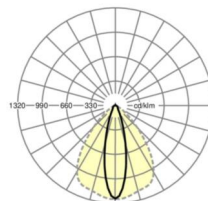

KARAKTERISTIEKEN

Bestelnummer	19525026360
EAN-nummer	4020863440160
CBS-code	94051190
Kenmerken	IP 20, Beschermingsklasse I, ENEC10 VDE, F, HACCP DIN10500/voedsel/IFS-toepassingsgerelateerde geschiktheid/BRC, Indoor, CE
Schokbestendigheidsgraad IK	IK03 (-20°C bis 45°C)
Omgevingstemperatuur	ta -20°C naar 45°C
Bijzondere eigenschappen	Ready for IoT
Garantieperiode	5 jaren
Overheidssubsidieprogramma's	BEG - federale subsidie voor efficiënte gebouwen (alleen geldig voor Duitsland)

ELEKTROTECHNIEK

Voorschakelapparaat	Elektronische driver DALI2 (1 stuk)
Systeemprestaties	52W
Netspanning	230V/50Hz
Aardlekschakelaar(s) (inschakelstroom)	13 stuks/B10, 24 stuks/B16, 25 stuks/C10, 40 stuks/C16
Energie-efficiëntieklasse/Lichtbron	C

LICHTTECHNIEK

Uitvoering	LED, Kleurweergave/Lichtkleur CRI ≥ 80 / 6500K
Kleurtolerantie (MacAdam)	3SDCM
Nominale lichtstroom	9026lm
LED Levensduur	70000h L80/B10 (Tq 45°C), 100000h L80/B50 (Tq 40°C)
Lichtopbrengst	174lm/W
Stralingshoek	25° (C0) / 100° (C90)
UGR dw./l.	16.6 / 21.9

MECHANIEK

Kleur behuizing	verkeerswit RAL 9016
Maten (LxBxH/DxH)	2299mm x 55mm x 37mm
Gewicht (netto)	2.3kg
Montagewijze	Montage draagrailstelsysteem, Lichtstructuur

Maten

L	2299 mm	Lengte
B	55 mm	Breedte
H	37 mm	Hoogte

DEEP-LINK

<https://www.regiolux.de/nl/article/19525026360>

Referentie	LED 10000lm 865
ηLB	100 %
Φ ↓/↑	98 % / 2 %
UGR dw./l.	16.6 / 21.9