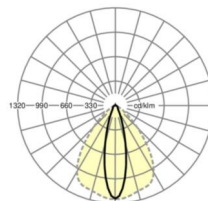

KARAKTERISTIEKEN

Bestelnummer	19525026380
EAN-nummer	4020863440184
CBS-code	94051190
Kenmerken	IP 20, Beschermingsklasse I, ENEC10 VDE, F, HACCP DIN10500/voedsel/IFS-toepassingsgerelateerde geschiktheid/BRC, Indoor, CE
Schokbestendigheidsgraad IK	IK03 (-20°C bis 35°C)
Omgevingstemperatuur	ta -20°C naar 35°C
Bijzondere eigenschappen	Ready for IoT
Garantieperiode	5 jaren
Overheidssubsidieprogramma's	BEG - federale subsidie voor efficiënte gebouwen (alleen geldig voor Duitsland)

ELEKTROTECHNIEK

Voorschakelapparaat	Elektronische driver DALI2 (1 stuks)
Systeemprestaties	73W
Netspanning	230V/50Hz
Aardleischakelaar(s) (inschakelstroom)	13 stuks/B10, 24 stuks/B16, 25 stuks/C10, 40 stuks/C16
Energie-efficiëntieklasse/Lichtbron	C

LICHTTECHNIEK

Uitvoering	LED, Kleurweergave/Lichtkleur CRI ≥ 80 / 3000K
Kleurtolerantie (MacAdam)	3SDCM
Nominale lichtstroom	12252lm
LED Levensduur	70000h L80/B10 (Tq 35°C), 100000h L80/B50 (Tq 30°C)
Lichtopbrengst	168lm/W
Stralingshoek	25° (C0) / 100° (C90)
UGR dw./l.	17.7 / 22.9

MECHANIEK

Kleur behuizing	verkeerswit RAL 9016
Maten (LxBxH/DxH)	2299mm x 55mm x 37mm
Gewicht (netto)	2.3kg
Montagewijze	Montage draagrailstelsysteem, Lichtstructuur

Maten

L	2299 mm	Lengte
B	55 mm	Breedte
H	37 mm	Hoogte

DEEP-LINK

<https://www.regiolux.de/nl/article/19525026380>

Referentie	LED 13000lm 830
ηLB	100 %
Φ ↓/↑	98 % / 2 %
UGR dw./l.	17.7 / 22.9