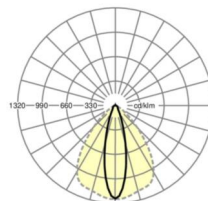

KARAKTERISTIEKEN

Bestelnummer	19525026370
EAN-nummer	4020863440177
CBS-code	94051190
Kenmerken	IP 20, Beschermingsklasse I, ENEC10 VDE, F, HACCP DIN10500/voedsel/IFS-toepassingsgerelateerde geschiktheid/BRC, Indoor, CE
Schokbestendigheidsgraad IK	IK03 (-20°C bis 40°C)
Omgevingstemperatuur	ta -20°C naar 40°C
Bijzondere eigenschappen	Ready for IoT
Garantieperiode	5 jaren
Overheidssubsidieprogramma's	BEG - federale subsidie voor efficiënte gebouwen (alleen geldig voor Duitsland)

ELEKTROTECHNIEK

Voorschakelapparaat	Elektronische driver DALI2 (1 stuks)
Systeemprestaties	73W
Netspanning	230V/50Hz
Aardlekschakelaar(s) (inschakelstroom)	13 stuks/B10, 24 stuks/B16, 25 stuks/C10, 40 stuks/C16
Energie-efficiëntieklasse/Lichtbron	C

LICHTTECHNIEK

Uitvoering	LED, Kleurweergave/Lichtkleur CRI ≥ 80 / 4000K
Kleurtolerantie (MacAdam)	3SDCM
Nominale lichtstroom	13365lm
LED Levensduur	70000h L80/B10 (Tq 40°C), 100000h L80/B50 (Tq 35°C)
Lichtopbrengst	183lm/W
Stralingshoek	25° (C0) / 100° (C90)
UGR dw./l.	18.0 / 23.2

MECHANIEK

Kleur behuizing	verkeerswit RAL 9016
Maten (LxBxH/DxH)	2299mm x 55mm x 37mm
Gewicht (netto)	2.3kg
Montagewijze	Montage draagrailstelsysteem, Lichtstructuur

Maten

L	2299 mm	Lengte
B	55 mm	Breedte
H	37 mm	Hoogte

DEEP-LINK

<https://www.regiolux.de/nl/article/19525026370>

Referentie	LED 13000lm 840
ηLB	100 %
Φ ↓/↑	98 % / 2 %
UGR dw./l.	18.0 / 23.2