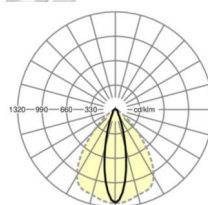

KARAKTERISTIEKEN

Bestelnummer	19525027370
EAN-nummer	4020863444649
CBS-code	94051190
Kenmerken	IP 20, Beschermingsklasse I, F, HACCP DIN10500/voedsel/IFS-toepassingsgerelateerde geschiktheid/BRC, Indoor, CE
Schokbestendigheidsgraad IK	IK03 (5°C bis 35°C)
Omgevingstemperatuur	ta 5°C naar 35°C
Garantieperiode	5 jaren
Overheidssubsidieprogramma's	BEG - federale subsidie voor efficiënte gebouwen (alleen geldig voor Duitsland)

ELEKTROTECHNIEK

Voorschakelapparaat	Elektronische driver noodlicht 3h (1 stuks)
Systeemprestaties	73W
Netspanning	230V/50Hz
Aardlekschakelaar(s) (inschakelstroom)	13 stuks/B10, 21 stuks/B16, 22 stuks/C10, 36 stuks/C16
Energie-efficiëntieklasse/Lichtbron	C

LICHTTECHNIEK

Uitvoering	LED, Kleurweergave/Lichtkleur CRI ≥ 80 / 4000K
Kleurtolerantie (MacAdam)	3SDCM
Nominale lichtstroom	13365lm
Nominale lichtstroom-Noodbedrijf	931lm
LED Levensduur	70000h L80/B10 (Tq 35°C), 100000h L80/B50 (Tq 30°C)
Lichtopbrengst	183lm/W
Stralingshoek	25° (C0) / 100° (C90)
UGR dw./l.	18.0 / 23.2

MECHANIEK

Kleur behuizing	verkeerswit RAL 9016
Maten (LxBxH/DxH)	2299mm x 55mm x 37mm
Gewicht (netto)	2.55kg
Montagewijze	Montage draagrailsysteem, Lichtstructuur

Maten

L	2299 mm	Lengte
B	55 mm	Breedte
H	37 mm	Hoogte

DEEP-LINK

<https://www.regiolux.de/nl/article/19525027370>

Referentie
ηLB
Φ ↓/↑
UGR dw./l.

LED 13000lm 840
100 %
98 % / 2 %
18.0 / 23.2