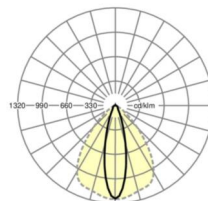

KARAKTERISTIEKEN

Bestelnummer	19525026390
EAN-nummer	4020863440191
CBS-code	94051190
Kenmerken	IP 20, Beschermingsklasse I, ENEC10 VDE, F, HACCP DIN10500/voedsel/IFS-toepassingsgerelateerde geschiktheid/BRC, Indoor, CE
Schokbestendigheidsgraad IK	IK03 (-20°C bis 40°C)
Omgevingstemperatuur	ta -20°C naar 40°C
Bijzondere eigenschappen	Ready for IoT
Garantieperiode	5 jaren
Overheidssubsidieprogramma's	BEG - federale subsidie voor efficiënte gebouwen (alleen geldig voor Duitsland)

ELEKTROTECHNIEK

Voorschakelapparaat	Elektronische driver DALI2 (1 stuks)
Systeemprestaties	73W
Netspanning	230V/50Hz
Aardleischakelaar(s) (inschakelstroom)	13 stuks/B10, 24 stuks/B16, 25 stuks/C10, 40 stuks/C16
Energie-efficiëntieklasse/Lichtbron	C

LICHTTECHNIEK

Uitvoering	LED, Kleurweergave/Lichtkleur CRI ≥ 80 / 6500K
Kleurtolerantie (MacAdam)	3SDCM
Nominale lichtstroom	12351lm
LED Levensduur	70000h L80/B10 (Tq 40°C), 100000h L80/B50 (Tq 35°C)
Lichtopbrengst	169lm/W
Stralingshoek	25° (C0) / 100° (C90)
UGR dw./l.	17.7 / 23.0

MECHANIEK

Kleur behuizing	verkeerswit RAL 9016
Maten (LxBxH/DxH)	2299mm x 55mm x 37mm
Gewicht (netto)	2.3kg
Montagewijze	Montage draagrailsysteem, Lichtstructuur

Maten

L	2299 mm	Lengte
B	55 mm	Breedte
H	37 mm	Hoogte

DEEP-LINK

<https://www.regiolux.de/nl/article/19525026390>

Referentie	LED 13000lm 865
ηLB	100 %
Φ ↓/↑	98 % / 2 %
UGR dw./l.	17.7 / 23.0