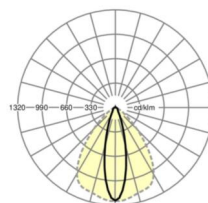

KARAKTERISTIEKEN

Bestelnummer	19525026400
EAN-nummer	4020863440207
CBS-code	94051190
Kenmerken	IP 20, Beschermingsklasse I, ENEC10 VDE, F, HACCP DIN10500/voedsel/IFS-toepassingsgerelateerde geschiktheid/BRC, Indoor, CE
Schokbestendigheidsgraad IK	IK03 (-20°C bis 35°C)
Omgevingstemperatuur	ta -20°C naar 35°C
Bijzondere eigenschappen	Ready for IoT
Garantieperiode	5 jaren
Overheidssubsidieprogramma's	BEG - federale subsidie voor efficiënte gebouwen (alleen geldig voor Duitsland)

ELEKTROTECHNIEK

Voorschakelapparaat	Elektronische driver DALI2 (1 stuks)
Systeemprestaties	95W
Netspanning	230V/50Hz
Aardleischakelaar(s) (inschakelstroom)	10 stuks/B10, 16 stuks/B16, 16 stuks/C10, 27 stuks/C16
Energie-efficiëntieklasse/Lichtbron	C

LICHTTECHNIEK

Uitvoering	LED, Kleurweergave/Lichtkleur CRI ≥ 80 / 4000K
Kleurtolerantie (MacAdam)	3SDCM
Nominale lichtstroom	16929lm
LED Levensduur	70000h L80/B10 (Tq 35°C), 100000h L80/B50 (Tq 30°C)
Lichtopbrengst	178lm/W
Stralingshoek	25° (C0) / 100° (C90)
UGR dw./l.	18.8 / 24.1

MECHANIEK

Kleur behuizing	verkeerswit RAL 9016
Maten (LxBxH/DxH)	2299mm x 55mm x 37mm
Gewicht (netto)	2.3kg
Montagewijze	Montage draagrailstelsysteem, Lichtstructuur

Maten

L	2299 mm	Lengte
B	55 mm	Breedte
H	37 mm	Hoogte

DEEP-LINK

<https://www.regiolux.de/nl/article/19525026400>

Referentie	LED 17000lm 840
ηLB	100 %
Φ ↓/↑	98 % / 2 %
UGR dw./l.	18.8 / 24.1