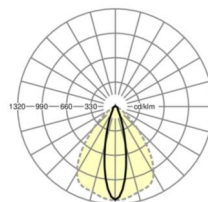

KARAKTERISTIEKEN

Bestelnummer	19525027400
EAN-nummer	4020863444632
CBS-code	94051190
Kenmerken	IP 20, Beschermingsklasse I, F, HACCP DIN10500/voedsel/IFS-toepassingsgerelateerde geschiktheid/BRC, Indoor, CE
Schokbestendigheidsgraad IK	IK03 (5°C bis 30°C)
Omgevingstemperatuur	ta 5°C naar 30°C
Garantieperiode	5 jaren
Overheidssubsidieprogramma's	BEG - federale subsidie voor efficiënte gebouwen (alleen geldig voor Duitsland)

ELEKTROTECHNIEK

Voorschakelapparaat	Elektronische driver noodlicht 3h (1 stuks)
Systeemprestaties	95W
Netspanning	230V/50Hz
Aardlekschakelaar(s) (inschakelstroom)	7 stuks/B10, 12 stuks/B16, 12 stuks/C10, 20 stuks/C16
Energie-efficiëntieklasse/Lichtbron	C

LICHTTECHNIEK

Uitvoering	LED, Kleurweergave/Lichtkleur CRI ≥ 80 / 4000K
Kleurtolerantie (MacAdam)	3SDCM
Nominale lichtstroom	16929lm
Nominale lichtstroom-Noodbedrijf	931lm
LED Levensduur	70000h L80/B10 (Tq 30°C), 100000h L80/B50 (Tq 25°C)
Lichtopbrengst	178lm/W
Stralingshoek	25° (C0) / 100° (C90)
UGR dw./l.	18.8 / 24.1

MECHANIEK

Kleur behuizing	verkeerswit RAL 9016
Maten (LxBxH/DxH)	2299mm x 55mm x 37mm
Gewicht (netto)	2.55kg
Montagewijze	Montage draagrailsysteem, Lichtstructuur

Maten

L	2299 mm	Lengte
B	55 mm	Breedte
H	37 mm	Hoogte

DEEP-LINK

<https://www.regiolux.de/nl/article/19525027400>

Referentie	LED 17000lm 840
ηLB	100 %
Φ ↓/↑	98 % / 2 %
UGR dw./l.	18.8 / 24.1