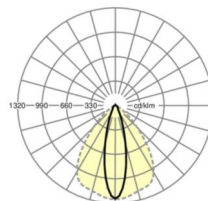

KARAKTERISTIEKEN

Bestelnummer	19525026420
EAN-nummer	4020863440221
CBS-code	94051190
Kenmerken	IP 20, Beschermingsklasse I, ENEC10 VDE, F, HACCP DIN10500/voedsel/IFS-toepassingsgerelateerde geschiktheid/BRC, Indoor, CE
Schokbestendigheidsgraad IK	IK03 (-20°C bis 35°C)
Omgevingstemperatuur	ta -20°C naar 35°C
Bijzondere eigenschappen	Ready for IoT
Garantieperiode	5 jaren
Overheidssubsidieprogramma's	BEG - federale subsidie voor efficiënte gebouwen (alleen geldig voor Duitsland)

ELEKTROTECHNIEK

Voorschakelapparaat	Elektronische driver DALI2 (1 stuks)
Systeemprestaties	95W
Netspanning	230V/50Hz
Aardleischakelaar(s) (inschakelstroom)	10 stuks/B10, 16 stuks/B16, 16 stuks/C10, 27 stuks/C16
Energie-efficiëntieklasse/Lichtbron	C

LICHTTECHNIEK

Uitvoering	LED, Kleurweergave/Lichtkleur CRI ≥ 80 / 6500K
Kleurtolerantie (MacAdam)	3SDCM
Nominale lichtstroom	15644lm
LED Levensduur	70000h L80/B10 (Tq 35°C), 100000h L80/B50 (Tq 30°C)
Lichtopbrengst	165lm/W
Stralingshoek	25° (C0) / 100° (C90)
UGR dw./l.	18.5 / 23.8

MECHANIEK

Kleur behuizing	verkeerswit RAL 9016
Maten (LxBxH/DxH)	2299mm x 55mm x 37mm
Gewicht (netto)	2.3kg
Montagewijze	Montage draagrailsysteem, Lichtstructuur

Maten

L	2299 mm	Lengte
B	55 mm	Breedte
H	37 mm	Hoogte

DEEP-LINK

<https://www.regiolux.de/nl/article/19525026420>

Referentie	LED 17000lm 865
ηLB	100 %
Φ ↓/↑	98 % / 2 %
UGR dw./l.	18.5 / 23.8