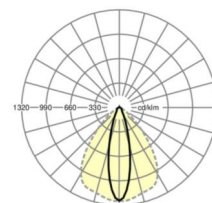

KARAKTERISTIEKEN

Bestelnummer	19525026440
EAN-nummer	4020863440245
CBS-code	94051190
Kenmerken	IP 20, Beschermingsklasse I, ENEC10 VDE, F, HACCP DIN10500/voedsel/IFS-toepassingsgerelateerde geschiktheid/BRC, Indoor, CE
Schokbestendigheidsgraad IK	IK03 (-20°C bis 25°C)
Omgevingstemperatuur	ta -20°C naar 25°C
Bijzondere eigenschappen	Ready for IoT
Garantieperiode	5 jaren
Overheidssubsidieprogramma's	BEG - federale subsidie voor efficiënte gebouwen (alleen geldig voor Duitsland)

ELEKTROTECHNIEK

Voorschakelapparaat	Elektronische driver DALI2 (1 stuks)
Systeemprestaties	128W
Netspanning	230V/50Hz
Aardlekschakelaar(s) (inschakelstroom)	14 stuks/B10, 22 stuks/B16
Energie-efficiëntieklasse/Lichtbron	D

LICHTTECHNIEK

Uitvoering	LED, Kleurweergave/Lichtkleur CRI ≥ 80 / 3000K
Kleurtolerantie (MacAdam)	3SDCM
Nominale lichtstroom	20343lm
LED Levensduur	70000h L80/B10 (Tq 25°C)
Lichtopbrengst	159lm/W
Stralingshoek	25° (C0) / 100° (C90)
UGR dw./l.	19.5 / 24.7

MECHANIEK

Kleur behuizing	verkeerswit RAL 9016
Maten (LxBxH/DxH)	2299mm x 55mm x 37mm
Gewicht (netto)	2.3kg
Montagewijze	Montage draagrailstelsysteem, Lichtstructuur

Maten

L	2299 mm	Lengte
B	55 mm	Breedte
H	37 mm	Hoogte

DEEP-LINK

<https://www.regiolux.de/nl/article/19525026440>

Referentie	LED 22000lm 830
ηLB	100 %
Φ ↓/↑	98 % / 2 %
UGR dw./l.	19.5 / 24.7