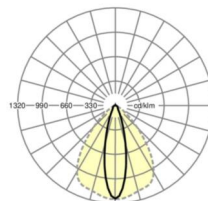

KARAKTERISTIEKEN

Bestelnummer	19525026430
EAN-nummer	4020863440238
CBS-code	94051190
Kenmerken	IP 20, Beschermingsklasse I, ENEC10 VDE, F, HACCP DIN10500/voedsel/IFS-toepassingsgerelateerde geschiktheid/BRC, Indoor, CE
Schokbestendigheidsgraad IK	IK03 (-20°C bis 30°C)
Omgevingstemperatuur	ta -20°C naar 30°C
Bijzondere eigenschappen	Ready for IoT
Garantieperiode	5 jaren
Overheidssubsidieprogramma's	BEG - federale subsidie voor efficiënte gebouwen (alleen geldig voor Duitsland)

ELEKTROTECHNIEK

Voorschakelapparaat	Elektronische driver DALI2 (1 stuk)
Systeemprestaties	129W
Netspanning	230V/50Hz
Aardleischakelaar(s) (inschakelstroom)	10 stuks/B10, 16 stuks/B16, 16 stuks/C10, 27 stuks/C16
Energie-efficiëntieklasse/Lichtbron	C

LICHTTECHNIEK

Uitvoering	LED, Kleurweergave/Lichtkleur CRI ≥ 80 / 4000K
Kleurtolerantie (MacAdam)	3SDCM
Nominale lichtstroom	22210lm
LED Levensduur	70000h L80/B10 (Tq 30°C)
Lichtopbrengst	173lm/W
Stralingshoek	25° (C0) / 100° (C90)
UGR dw./l.	19.8 / 25.0

MECHANIEK

Kleur behuizing	verkeerswit RAL 9016
Maten (LxBxH/DxH)	2299mm x 55mm x 37mm
Gewicht (netto)	2.3kg
Montagewijze	Montage draagrailstelsysteem, Lichtstructuur

Maten

L	2299 mm	Lengte
B	55 mm	Breedte
H	37 mm	Hoogte

DEEP-LINK

<https://www.regiolux.de/nl/article/19525026430>

Referentie	LED 22000lm 840
ηLB	100 %
Φ ↓/↑	98 % / 2 %
UGR dw./l.	19.8 / 25.0