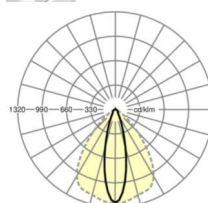

KARAKTERISTIEKEN

Bestelnummer	19525027430
EAN-nummer	4020863444625
CBS-code	94051190
Kenmerken	IP 20, Beschermingsklasse I, F, HACCP DIN10500/voedsel/IFS-toepassingsgerelateerde geschiktheid/BRC, Indoor, CE
Schokbestendigheidsgraad IK	IK03 (5°C bis 25°C)
Omgevingstemperatuur	ta 5°C naar 25°C
Garantieperiode	5 jaren
Overheidssubsidieprogramma's	BEG - federale subsidie voor efficiënte gebouwen (alleen geldig voor Duitsland)

ELEKTROTECHNIEK

Voorschakelapparaat	Elektronische driver noodlicht 3h (1 stuks)
Systeemprestaties	129W
Netspanning	230V/50Hz
Aardlekschakelaar(s) (inschakelstroom)	7 stuks/B10, 12 stuks/B16, 12 stuks/C10, 20 stuks/C16
Energie-efficiëntieklasse/Lichtbron	C

LICHTTECHNIEK

Uitvoering	LED, Kleurweergave/Lichtkleur CRI ≥ 80 / 4000K
Kleurtolerantie (MacAdam)	3SDCM
Nominale lichtstroom	22210lm
Nominale lichtstroom-Noodbedrijf	931lm
LED Levensduur	70000h L80/B10 (Tq 25°C)
Lichtopbrengst	173lm/W
Stralingshoek	25° (C0) / 100° (C90)
UGR dw./l.	19.8 / 25.0

MECHANIEK

Kleur behuizing	verkeerswit RAL 9016
Maten (LxBxH/DxH)	2299mm x 55mm x 37mm
Gewicht (netto)	2.55kg
Montagewijze	Montage draagrailstelsysteem, Lichtstructuur

Maten

L	2299 mm	Lengte
B	55 mm	Breedte
H	37 mm	Hoogte

DEEP-LINK

<https://www.regiolux.de/nl/article/19525027430>

Referentie	LED 22000lm 840
ηLB	100 %
Φ ↓/↑	98 % / 2 %
UGR dw./l.	19.8 / 25.0